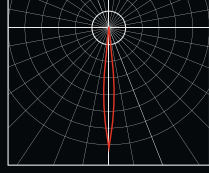

# SIDE XS

# SIDE XSB

## Формы светораспределения (КСС)

8°

15°

45°

10x60°

20x50°

Наименование параметра изделия	Значение параметра
Потребляемая мощность	29 Вт/м.
Световой поток	2755 Лм/м.
Световая отдача	95 Лм/Вт
Цветовая температура	3000-4000 К.
Индекс цветопередачи, CRI	Ra > 80
Питающее напряжение	АС 175-260В/50Гц
Класс защиты от поражения электрическим током	I
Коэффициент мощности	Pf > 0,9
Степень защиты оболочки	Ip66
Климатическое исполнение	УХЛ1
Температурный диапазон	-40...+45°C
Группа механического исполнения	M1

## XS

Side XS. 330мм. 8W. 2700\5000K. 8° - 20x50°

Side XS. 480мм. 12W. 2700\5000K. 8° - 20x50°

Side XS. 630мм. 16W. 2700\5000K. 8° - 20x50°

Side XS. 780мм. 20W. 2700\5000K. 8° - 20x50°

Side XS. 930мм. 24W. 2700\5000K. 8° - 20x50°