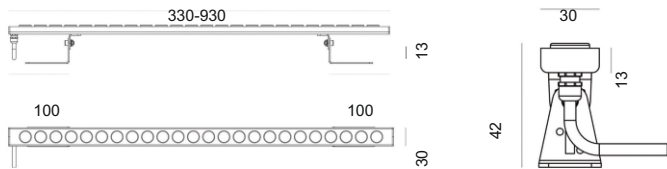

## Формы светораспределения (КСС)

8°

15°

45°

10x60°

20x50°

Наименование параметра изделия	Значение параметра
Потребляемая мощность	29 Вт/м.
Световой поток	2755 Лм/м.
Световая отдача	95 Лм/Вт
Цветовая температура	3000-4000 К.
Индекс цветопередачи, CRI	Ra > 80
Питающее напряжение	АС 175-260В/50Гц
Класс защиты от поражения электрическим током	I
Коэффициент мощности	Pf > 0,9
Степень защиты оболочки	Ip66
Климатическое исполнение	УХЛ1
Температурный диапазон	-40...+45°C
Группа механического исполнения	M1

SIDE XS

SIDE XSB

	930мм	25W		20x50°		
	780мм	20W	5000K	10x60°		
	630мм	16W	4000K	45°		
XS	480мм	12W	3000K	15°		
XSB	330мм	8W	2700K	8°	RAL	DIM TRIAC DIM DALI

Модель	Длина	Мощность	Цв. температура	Угол рассеивания	Цвет корпуса	Управление	Арт. SXS. 330.8. 2700\5000. 8-20x50.RAL
--------	-------	----------	-----------------	------------------	--------------	------------	---

## XS

Side XS. 330мм. 8W. 2700\5000K. 8° - 20x50°

Side XS. 480мм. 12W. 2700\5000K. 8° - 20x50°

Side XS. 630мм. 16W. 2700\5000K. 8° - 20x50°

Side XS. 780мм. 20W. 2700\5000K. 8° - 20x50°

Side XS. 930мм. 24W. 2700\5000K. 8° - 20x50°

Side XS. 1080мм. 29W. 2700\5000K. 8° - 20x50°

Side XS. 1230мм. 33W. 2700\5000K. 8° - 20x50°

Side XS. 1380мм. 37W. 2700\5000K. 8° - 20x50°

Side XS. 1530мм. 41W. 2700\5000K. 8° - 20x50°

Арт. SXS. 330.8. 2700\5000. 8-20x50