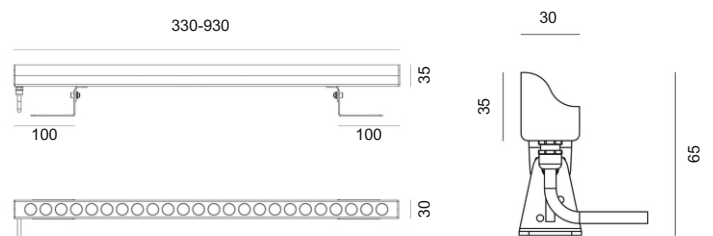

## Формы светораспределения (КСС)

8°

15°

45°

10x60°

20x50°

Наименование параметра изделия	Значение параметра
Потребляемая мощность	29 Вт/м.
Световой поток	2755 Лм/м.
Световая отдача	95 Лм/Вт
Цветовая температура	3000-4000 К.
Индекс цветопередачи, CRI	Ra > 80
Питающее напряжение	АС 175-260В/50Гц
Класс защиты от поражения электрическим током	I
Коэффициент мощности	Pf > 0,9
Степень защиты оболочки	Ip66
Климатическое исполнение	УХЛ1
Температурный диапазон	-40...+45°C
Группа механического исполнения	M1

SIDE XS

SIDE XSB

	930мм	25W		20x50°		
	780мм	20W	5000K	10x60°		
	630мм	16W	4000K	45°		
XS	480мм	12W	3000K	15°		
XSB	330мм	8W	2700K	8°	RAL	DIM TRIAC DIM DALI

Модель	Длина	Мощность	Цв. температура	Угол рассеивания	Цвет корпуса	Управление	Арт. SXS. 330.8. 2700\5000. 8-20x50.RAL
--------	-------	----------	-----------------	------------------	--------------	------------	---

## XS

Side XS. 330мм. 8W. 2700\5000K. 8° - 20x50°

Side XS. 480мм. 12W. 2700\5000K. 8° - 20x50°

Side XS. 630мм. 16W. 2700\5000K. 8° - 20x50°

Side XS. 780мм. 20W. 2700\5000K. 8° - 20x50°

Side XS. 930мм. 24W. 2700\5000K. 8° - 20x50°

Side XS. 1080мм. 29W. 2700\5000K. 8° - 20x50°

Side XS. 1230мм. 33W. 2700\5000K. 8° - 20x50°

Side XS. 1380мм. 37W. 2700\5000K. 8° - 20x50°

Side XS. 1530мм. 41W. 2700\5000K. 8° - 20x50°

Арт. SXS. 330.8. 2700\5000. 8-20x50