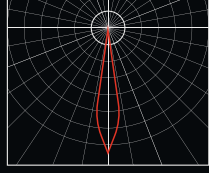

# SIDE XS

# SIDE XSB

## Формы светораспределения (КСС)

8°

15°

45°

10x60°

20x50°

Наименование параметра изделия	Значение параметра
Потребляемая мощность	29 Вт/м.
Световой поток	2755 Лм/м.
Световая отдача	95 Лм/Вт
Цветовая температура	3000-4000 К.
Индекс цветопередачи, CRI	Ra > 80
Питающее напряжение	АС 175-260В/50Гц
Класс защиты от поражения электрическим током	I
Коэффициент мощности	Pf > 0,9
Степень защиты оболочки	Ip66
Климатическое исполнение	УХЛ1
Температурный диапазон	-40...+45°C
Группа механического исполнения	M1

## XS

Side XS. 330мм. 8W. 2700\5000K. 8° - 20x50°

Side XS. 480мм. 12W. 2700\5000K. 8° - 20x50°

Side XS. 630мм. 16W. 2700\5000K. 8° - 20x50°

Side XS. 780мм. 20W. 2700\5000K. 8° - 20x50°

Side XS. 930мм. 24W. 2700\5000K. 8° - 20x50°