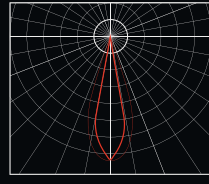

# SIDE XS

## Формы светораспределения (КСС)

8°

15°

45°

10x60°

20x50°

Наименование параметра изделия	Значение параметра
Потребляемая мощность	29 Вт/м.
Световой поток	2755 Лм/м.
Световая отдача	95 Лм/Вт
Цветовая температура	3000-4000 К.
Индекс цветопередачи, CRI	Ra > 80
Питающее напряжение	АС 175-260В/50Гц
Класс защиты от поражения электрическим током	I
Коэффициент мощности	Pf > 0,9
Степень защиты оболочки	Ip66
Климатическое исполнение	УХЛ1
Температурный диапазон	-40...+45°C
Группа механического исполнения	M1

SIDE XS

SIDE XSB

	930мм	25W		20x50°		
	780мм	20W	5000K	10x60°		
	630мм	16W	4000K	45°		
XS	480мм	12W	3000K	15°		
XSB	330мм	8W	2700K	8°	RAL	DIM TRIAC DIM DALI

Модель	Длина	Мощность	Цв. температура	Угол рассеивания	Цвет корпуса	Управление	Арт. SXS. 330.8. 2700\5000. 8-20x50.RAL
--------	-------	----------	-----------------	------------------	--------------	------------	---

## XS

Side XS. 330мм. 8W. 2700\5000K. 8° - 20x50°

Side XS. 480мм. 12W. 2700\5000K. 8° - 20x50°

Side XS. 630мм. 16W. 2700\5000K. 8° - 20x50°

Side XS. 780мм. 20W. 2700\5000K. 8° - 20x50°

Side XS. 930мм. 24W. 2700\5000K. 8° - 20x50°