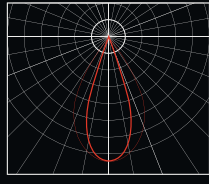

# SIDE XSB

## Формы светораспределения (КСС)

8°

15°

45°

10x60°

20x50°

Наименование параметра изделия	Значение параметра
Потребляемая мощность	29 Вт/м.
Световой поток	2755 Лм/м.
Световая отдача	95 Лм/Вт
Цветовая температура	3000-4000 К.
Индекс цветопередачи, CRI	Ra > 80
Питающее напряжение	АС 175-260В/50Гц
Класс защиты от поражения электрическим током	I
Коэффициент мощности	Pf > 0,9
Степень защиты оболочки	Ip66
Климатическое исполнение	УХЛ1
Температурный диапазон	-40...+45°C
Группа механического исполнения	M1

SIDE XS

SIDE XSB

	930мм	25W		20x50°		
	780мм	20W	5000K	10x60°		
	630мм	16W	4000K	45°		
XS	480мм	12W	3000K	15°		
XSB	330мм	8W	2700K	8°	RAL	DIM TRIAC DIM DALI

Модель	Длина	Мощность	Цв. температура	Угол рассеивания	Цвет корпуса	Управление	Арт. SXS. 330.8. 2700\5000. 8-20x50.RAL
--------	-------	----------	-----------------	------------------	--------------	------------	---

## XS

Side XS. 330мм. 8W. 2700\5000K. 8° - 20x50°

Side XS. 480мм. 12W. 2700\5000K. 8° - 20x50°

Side XS. 630мм. 16W. 2700\5000K. 8° - 20x50°

Side XS. 780мм. 20W. 2700\5000K. 8° - 20x50°

Side XS. 930мм. 24W. 2700\5000K. 8° - 20x50°