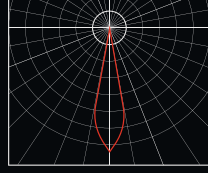

# SIDE XS

# SIDE XSB

## Формы светораспределения (КСС)

8°

15°

45°

10x60°

20x50°

Наименование параметра изделия	Значение параметра
Потребляемая мощность	29 Вт/м.
Световой поток	2755 Лм/м.
Световая отдача	95 Лм/Вт
Цветовая температура	3000-4000 К.
Индекс цветопередачи, CRI	Ra > 80
Питающее напряжение	АС 175-260В/50Гц
Класс защиты от поражения электрическим током	I
Коэффициент мощности	Pf > 0,9
Степень защиты оболочки	Ip66
Климатическое исполнение	УХЛ1
Температурный диапазон	-40...+45°C
Группа механического исполнения	M1

## XS

Side XS. 330мм. 8W. 2700\5000K. 8° - 20x50°

Side XS. 480мм. 12W. 2700\5000K. 8° - 20x50°

Side XS. 630мм. 16W. 2700\5000K. 8° - 20x50°

Side XS. 780мм. 20W. 2700\5000K. 8° - 20x50°

Side XS. 930мм. 24W. 2700\5000K. 8° - 20x50°