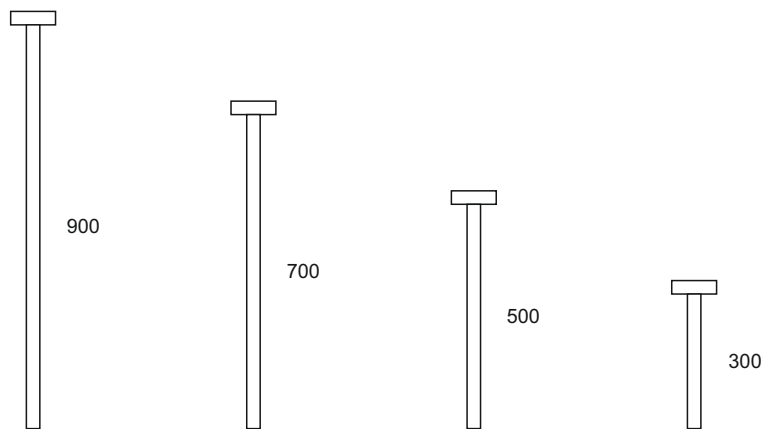

# MEEP

NEW 2021

MEEP

MEEP

## Ландшафтный светодиодный светильник MEEP

Мощность: 10W  
 Напряжение: 220V  
 Блок питания: на плате  
 Вторичная оптика: поликарбонат (опал)  
 Материал корпуса: алюминий  
 Степень защиты: IP66  
 Климатическое исполнение: УХЛ1  
 Цветовая температура: 2700/4000K  
 Гарантия: 3 года  
 Срок службы, не менее: 50 000 часов.

MEEP 300	2700K	220V	10W	H=300	RAL*	ON\OFF	Арт. MEEP.300.2700.10.RAL*
MEEP 300	4000K	220V	10W	H=300	RAL*	ON\OFF	Арт. MEEP.300.4000.10.RAL*
MEEP 500	2700K	220V	10W	H=500	RAL*	ON\OFF	Арт. MEEP.500.2700.10.RAL*
MEEP 500	4000K	220V	10W	H=500	RAL*	ON\OFF	Арт. MEEP.500.4000.10.RAL*
MEEP 700	2700K	220V	10W	H=700	RAL*	ON\OFF	Арт. MEEP.700.2700.10.RAL*
MEEP 700	4000K	220V	10W	H=700	RAL*	ON\OFF	Арт. MEEP.700.4000.10.RAL*
MEEP 900	2700K	220V	10W	H=900	RAL*	ON\OFF	Арт. MEEP.900.2700.10.RAL*
MEEP 900	4000K	220V	10W	H=900	RAL*	ON\OFF	Арт. MEEP.900.4000.10.RAL*