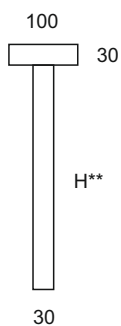

MEEP 300	2700K	220V	10W	H=300	RAL*	ON\OFF	Арт. MEEP.300.2700.10.RAL*
MEEP 300	4000K	220V	10W	H=300	RAL*	ON\OFF	Арт. MEEP.300.4000.10.RAL*
MEEP 500	2700K	220V	10W	H=500	RAL*	ON\OFF	Арт. MEEP.500.2700.10.RAL*
MEEP 500	4000K	220V	10W	H=500	RAL*	ON\OFF	Арт. MEEP.500.4000.10.RAL*
MEEP 700	2700K	220V	10W	H=700	RAL*	ON\OFF	Арт. MEEP.700.2700.10.RAL*
MEEP 700	4000K	220V	10W	H=700	RAL*	ON\OFF	Арт. MEEP.700.4000.10.RAL*
MEEP 900	2700K	220V	10W	H=900	RAL*	ON\OFF	Арт. MEEP.900.2700.10.RAL*
MEEP 900	4000K	220V	10W	H=900	RAL*	ON\OFF	Арт. MEEP.900.4000.10.RAL*