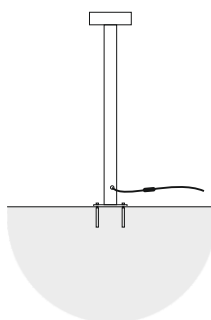

* Покраска по таблице цветов RAL

** Возможно изготовление нестандартных размеров

MEEP

selecta