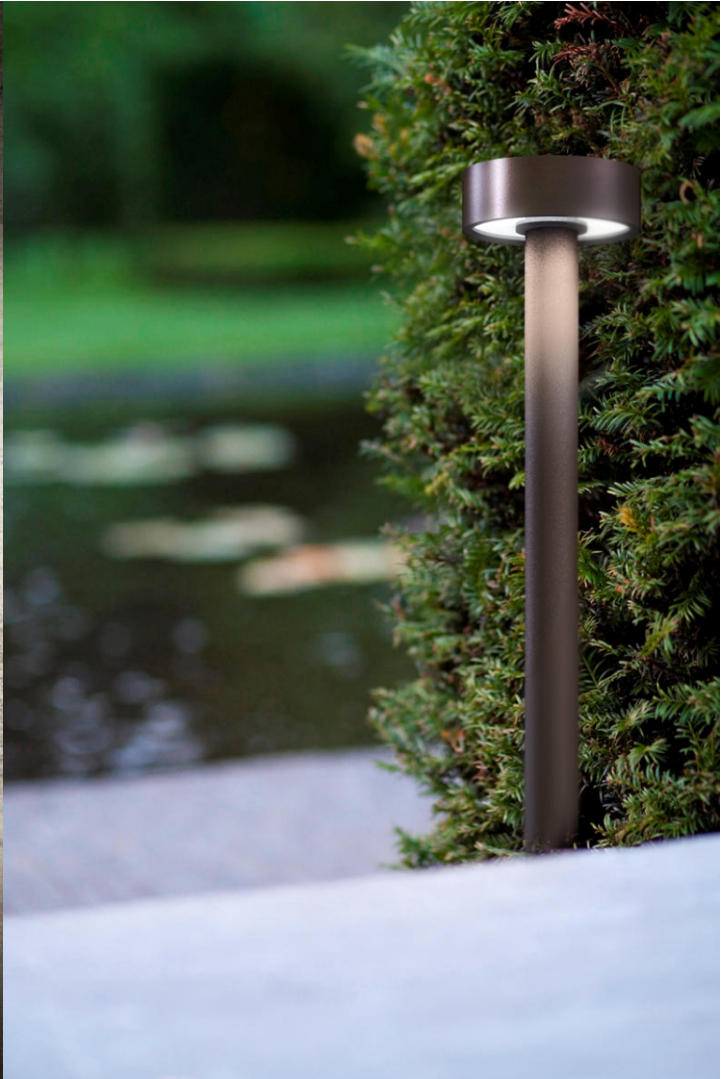

# MEEP

NEW 2021

MEEP

MEEP

## Ландшафтный светодиодный светильник MEEP

Мощность: 10W  
 Напряжение: 220V  
 Блок питания: на плате  
 Вторичная оптика: поликарбонат (опал)  
 Материал корпуса: алюминий  
 Степень защиты: IP66  
 Климатическое исполнение: УХЛ1  
 Цветовая температура: 2700/4000K  
 Гарантия: 3 года  
 Срок службы, не менее: 50 000 часов.