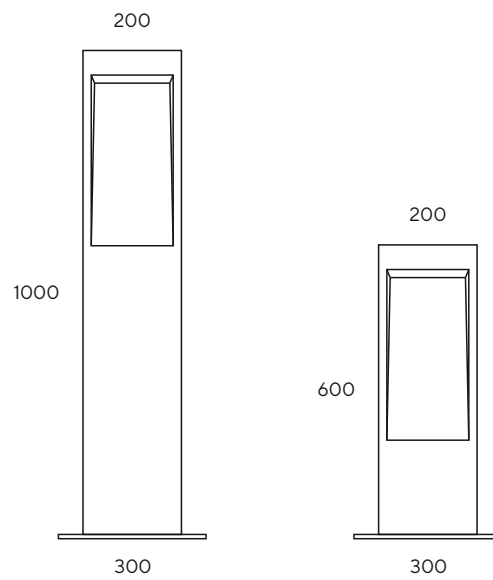

CLIP

NEW 2022

CLIP

Садово-парковый светодиодный светильник CLIP

Мощность: 10W
 Напряжение: 220V
 Блок питания: в комплекте
 Вторичная оптика: групповая линза (поликарбонат)
 Материал корпуса: сталь, алюминий
 Степень защиты: IP65
 Климатическое исполнение: УХЛ1
 Цветовая температура: 3000/4000K
 Гарантия: 3 года
 Срок службы, не менее: 50 000 часов.

CLIP 600	3000K	220V	10W	H=600**	RAL*	Арт. CLIP.600.10.3000.RAL*
CLIP 600	4000K	220V	10W	H=600**	RAL*	Арт. CLIP.600.10.4000.RAL*
CLIP 1000	3000K	220V	10W	H=1000**	RAL*	Арт. CLIP.1000.10.3000.RAL*
CLIP 1000	4000K	220V	10W	H=1000**	RAL*	Арт. CLIP.1000.10.4000.RAL*