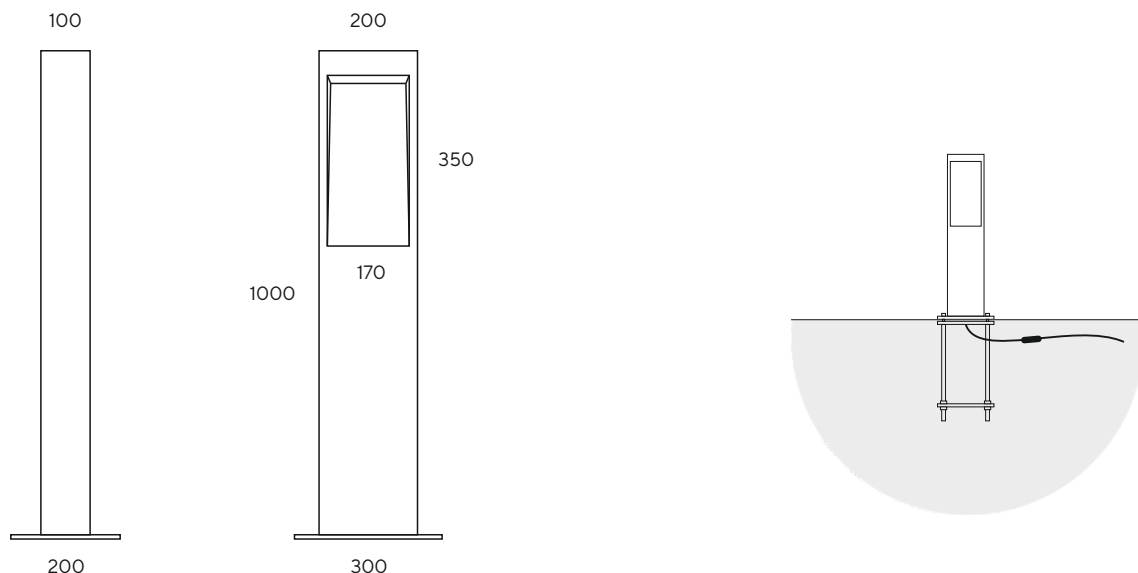

CLIP

NEW 2022

CLIP

Садово-парковый светодиодный светильник CLIP

Мощность: 10W
 Напряжение: 220V
 Блок питания: в комплекте
 Вторичная оптика: групповая линза (поликарбонат)
 Материал корпуса: сталь, алюминий
 Степень защиты: IP65
 Климатическое исполнение: УХЛ1
 Цветовая температура: 3000/4000K
 Гарантия: 3 года
 Срок службы, не менее: 50 000 часов.

CLIP 600	3000K	220V	10W	H=600**	RAL*	Арт. CLIP.600.10.3000.RAL*
CLIP 600	4000K	220V	10W	H=600**	RAL*	Арт. CLIP.600.10.4000.RAL*
CLIP 1000	3000K	220V	10W	H=1000**	RAL*	Арт. CLIP.1000.10.3000.RAL*
CLIP 1000	4000K	220V	10W	H=1000**	RAL*	Арт. CLIP.1000.10.4000.RAL*