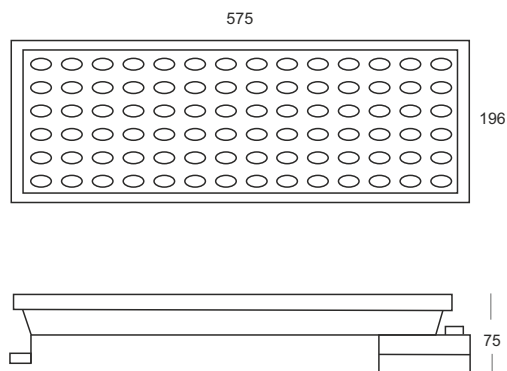

Светильники трековые

LED LEADER

Трековый светильник LED LEADER универсальное решение для освещения торговых залов, стеллажей, витрин, проходов и зон касс супермаркетов и гипермаркетов. Минимальная толщина корпуса светильника, полученная путем интеграции технологий, дизайна и эффективности. В торговом зале супермаркета могут объединяться множество различных зон – от стеллажей высокого и низкого уровня, зоны касс, офисов до кафе и столовых. Это приводит к высоким требованиям к освещению, удовлетворить которые способна только комбинированная система освещения, обладающая высокой гибкостью. Крепление светильников к шинопроводу позволяет менять положение светильников в зависимости от расположения товара, стеллажей, витрин.

ПАРАМЕТР	LED Leader Rack	LED Leader Wall	LED Leader Cash	LED Leader Rack wide	LED Leader wide 90gm
Напряжение питающей сети, В	176-264	176-264	176-264	176-264	176-264
Частота питающей сети, Гц	50±5%	50±5%	50±5%	50±5%	50±5%
Потребляемая мощность, Вт	60	60	60	60	60
Коэффициент мощности	не менее 0,96	не менее 0,96	не менее 0,96	не менее 0,96	не менее 0,96
Световой поток, Лм	8220	8220	8220	8220	8220
КСС	Двойная асимметричная	Одинарная асимметричная	Полуширокая	Сверхширокая	Широкая
Пulsации светового потока	Не более 1%	Не более 1%	Не более 1%	Не более 1%	Не более 1%
Индекс цветопередачи	Ra>80	Ra>80	Ra>80	Ra>80	Ra>80
Диапазон рабочих температур	-20°C...+40°C	-20°C...+40°C	-20°C...+40°C	-20°C...+40°C	-20°C...+40°C
Степень защиты	IP20	IP20	IP20	IP20	IP20
Срок службы светодиодов, ч.	более 60 000	более 60 000	более 60 000	более 60 000	более 60 000
Габаритные размеры (ДхШхВ), мм	575x196x75	575x196x75	575x196x75	575x196x75	575x196x75

ГАБАРИТЫ:

ФОРМЫ СВЕТОРАСПРЕДЕЛЕНИЯ(КСС):