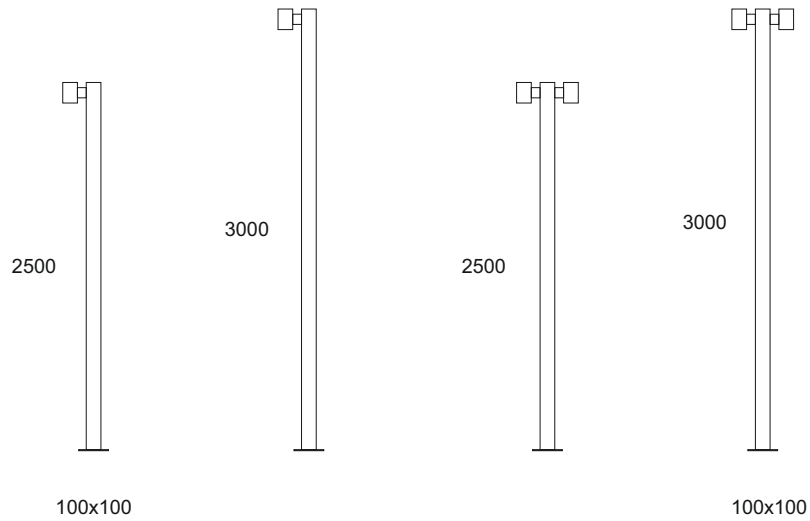

Углы рассеивания:

SW 9 UP\*

SW 4 UP\*

SW 1 UP\*

SW 9  
UP&DOWN

SW 4  
UP&DOWN

SW 1  
UP&DOWN

\* Возможно изготовление нестандартных размеров

Монтаж на опору:

SW4

SW9