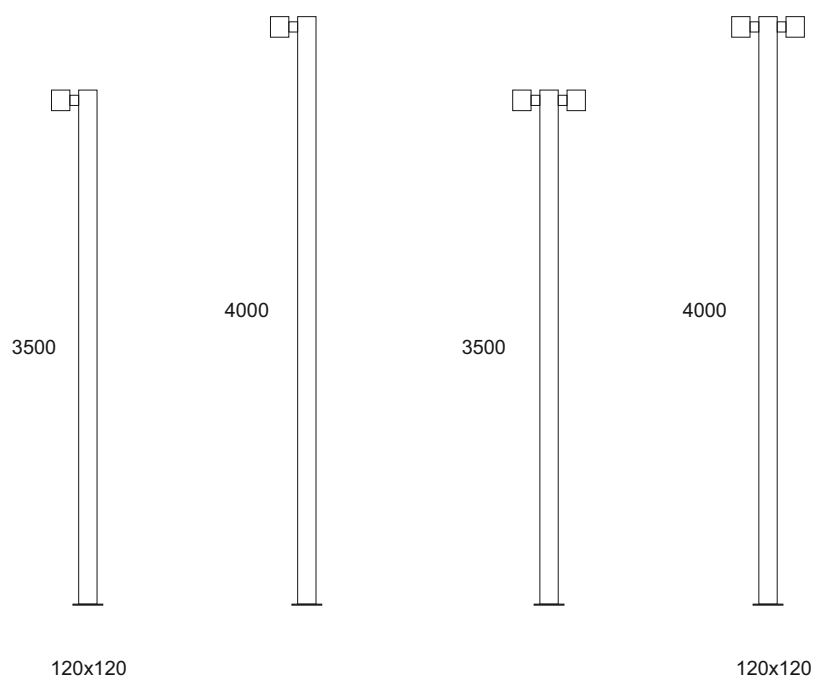

Углы рассеивания:

SW 9 UP\*

SW 4 UP\*

SW 1 UP\*

SW 9  
UP&DOWN

SW 4  
UP&DOWN

SW 1  
UP&DOWN

\* Возможно изготовление нестандартных размеров

Монтаж на опору:

SW4

SW9