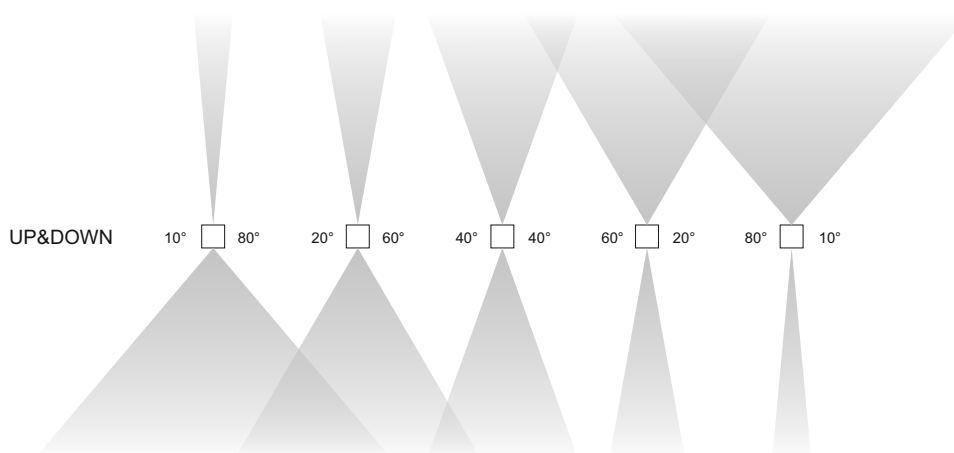

ZARO SW

NEW 2021

SW1

3-6W

SW4

12-24W

SW9

18-36W

Углы рассеивания:

SW 9 UP\*

SW 4 UP\*

SW 1 UP\*

SW 9  
UP&DOWN

SW 4  
UP&DOWN

SW 1  
UP&DOWN

\* Возможно изготовление нестандартных размеров