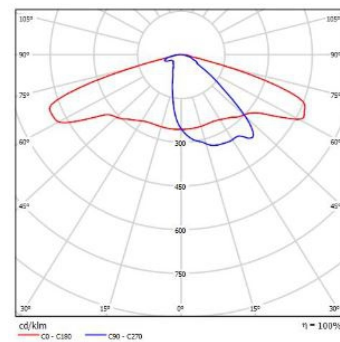

TAPE

NEW 2021

TAPE

TAPE

Типы оптики\*:

AS 158

AF 862

\*Возможно применение нестандартной оптики

## Садово-парковый светодиодный светильник TAPE

Мощность: 35W  
 Напряжение: 220V  
 Блок питания: в комплекте  
 Вторичная оптика: групповая линза (поликарбонат)  
 Материал корпуса: алюминий  
 Степень защиты: IP66  
 Климатическое исполнение: УХЛ1  
 Цветовая температура: 2700/4000K  
 Гарантия: 3 года  
 Срок службы, не менее: 50 000 часов.