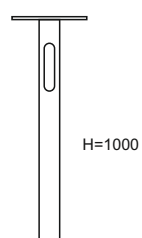

TAPE 3000	2700K	220V	35W	H=3000	RAL*	ON\OFF	AS/AF	Арт. TAPE.3000.35.2700.AS/AF***.RAL*
TAPE 3000	4000K	220V	35W	H=3000	RAL*	ON\OFF	AS/AF	Арт. TAPE.3000.35.4000.AS/AF***.RAL*
TAPE 3500	2700K	220V	35W	H=3500	RAL*	ON\OFF	AS/AF	Арт. TAPE.3500.35.2700.AS/AF***.RAL*
TAPE 3500	4000K	220V	35W	H=3500	RAL*	ON\OFF	AS/AF	Арт. TAPE.3500.35.4000.AS/AF***.RAL*
TAPE 4000	2700K	220V	35W	H=4000	RAL*	ON\OFF	AS/AF	Арт. TAPE.4000.35.2700.AS/AF***.RAL*
TAPE 4000	4000K	220V	35W	H=4000	RAL*	ON\OFF	AS/AF	Арт. TAPE.4000.35.4000.AS/AF***.RAL*