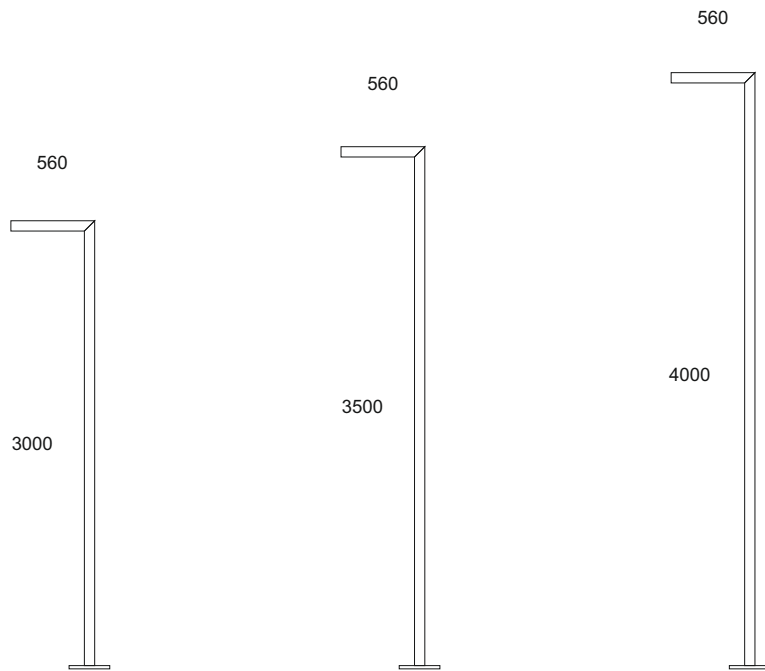

TAPE

NEW 2021

TAPE

TAPE

Типы оптики\*:

AS 158

AF 862

\*Возможно применение нестандартной оптики

## Садово-парковый светодиодный светильник TAPE

Мощность: 35W  
 Напряжение: 220V  
 Блок питания: в комплекте  
 Вторичная оптика: групповая линза (поликарбонат)  
 Материал корпуса: алюминий  
 Степень защиты: IP66  
 Климатическое исполнение: УХЛ1  
 Цветовая температура: 2700/4000K  
 Гарантия: 3 года  
 Срок службы, не менее: 50 000 часов.

TAPE 3000	2700K	220V	35W	H=3000	RAL*	ON\OFF	AS/AF	Арт. TAPE.3000.35.2700.AS/AF***.RAL*
TAPE 3000	4000K	220V	35W	H=3000	RAL*	ON\OFF	AS/AF	Арт. TAPE.3000.35.4000.AS/AF***.RAL*
TAPE 3500	2700K	220V	35W	H=3500	RAL*	ON\OFF	AS/AF	Арт. TAPE.3500.35.2700.AS/AF***.RAL*
TAPE 3500	4000K	220V	35W	H=3500	RAL*	ON\OFF	AS/AF	Арт. TAPE.3500.35.4000.AS/AF***.RAL*
TAPE 4000	2700K	220V	35W	H=4000	RAL*	ON\OFF	AS/AF	Арт. TAPE.4000.35.2700.AS/AF***.RAL*
TAPE 4000	4000K	220V	35W	H=4000	RAL*	ON\OFF	AS/AF	Арт. TAPE.4000.35.4000.AS/AF***.RAL*