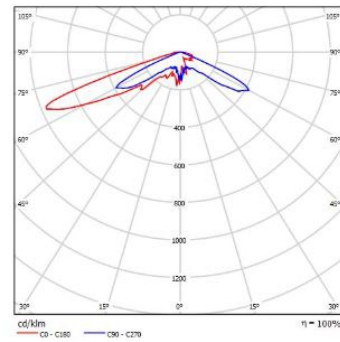

TAPE

NEW 2021

TAPE

TAPE

Типы оптики\*:

AS 158

AF 862

\*Возможно применение нестандартной оптики

## Садово-парковый светодиодный светильник TAPE

Мощность: 35W  
 Напряжение: 220V  
 Блок питания: в комплекте  
 Вторичная оптика: групповая линза (поликарбонат)  
 Материал корпуса: алюминий  
 Степень защиты: IP66  
 Климатическое исполнение: УХЛ1  
 Цветовая температура: 2700/4000K  
 Гарантия: 3 года  
 Срок службы, не менее: 50 000 часов.