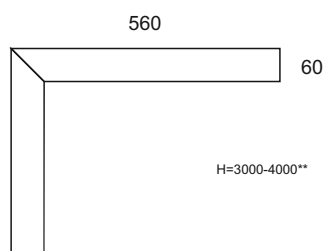

* Покраска по таблице цветов RAL

** Возможно изготовление нестандартных размеров

*** Возможно применение нестандартной оптики

TAPE

selecta