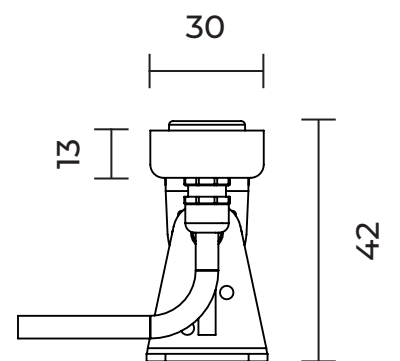

## SIDE XS

# SIDE XSB

SIDE XS

selecta

SIDE XS

	930мм	25W		20x50°		
	780мм	20W	5000K	10x60°		
	630мм	16W	4000K	45°		
XS	480мм	12W	3000K	15°		
XSB	330мм	8W	2700K	8°	RAL	DIM TRIAC DIM DALI

Модель	Длина	Мощность	Цв. температура	Угол рассеивания	Цвет корпуса	Управление
						Арт. SXS. 330.8. 2700\5000. 8-20x50.RAL

## XS

Side XS. 330мм. 8W. 2700\5000K. 8° - 20x50°	Арт. SXS. 330.8. 2700\5000. 8-20x50
Side XS. 480мм. 12W. 2700\5000K. 8° - 20x50°	Арт. SXS. 480.12. 2700\5000. 8-20x50
Side XS. 630мм. 16W. 2700\5000K. 8° - 20x50°	Арт. SXS. 630.16. 2700\5000. 8-20x50
Side XS. 780мм. 20W. 2700\5000K. 8° - 20x50°	Арт. SXS. 780.20. 2700\5000. 8-20x50
Side XS. 930мм. 24W. 2700\5000K. 8° - 20x50°	Арт. SXS. 930.25. 2700\5000. 8-20x50
Side XS. 1080мм. 29W. 2700\5000K. 8° - 20x50°	Арт. SXS. 1080.29.2700\5000K. 8-20x50
Side XS. 1230мм. 33W. 2700\5000K. 8° - 20x50°	Арт. SXS. 1230.33.2700\5000K. 8-20x50
Side XS. 1380мм. 37W. 2700\5000K. 8° - 20x50°	Арт. SXS. 1380.37.2700\5000K. 8-20x50
Side XS. 1530мм. 41W. 2700\5000K. 8° - 20x50°	Арт. SXS. 1530.41.2700\5000K. 8-20x50

## XSB

Side XSB. 330мм. 8W. 2700\5000K. 8° - 20x50°	Арт. SXSB. 330.8. 2700\5000. 8-20x50
Side XSB. 480мм. 12W. 2700\5000K. 8° - 20x50°	Арт. SXSB. 480.12. 2700\5000. 8-20x50
Side XSB. 630мм. 16W. 2700\5000K. 8° - 20x50°	Арт. SXSB. 630.16. 2700\5000. 8-20x50
Side XSB. 780мм. 20W. 2700\5000K. 8° - 20x50°	Арт. SXSB. 780.20. 2700\5000. 8-20x50
Side XSB. 930мм. 25W. 2700\5000K. 8° - 20x50°	Арт. SXSB. 930.25. 2700\5000. 8-20x50
Side XSB. 1080мм. 29W. 2700\5000K. 8° - 20x50°	Арт. SXSB. 1080.29.2700\5000K. 8-20x50
Side XSB. 1230мм. 33W. 2700\5000K. 8° - 20x50°	Арт. SXSB. 1230.33.2700\5000K. 8-20x50
Side XSB. 1380мм. 37W. 2700\5000K. 8° - 20x50°	Арт. SXSB. 1380.37.2700\5000K. 8-20x50
Side XSB. 1530мм. 41W. 2700\5000K. 8° - 20x50°	Арт. SXSB. 1530.41.2700\5000K. 8-20x50