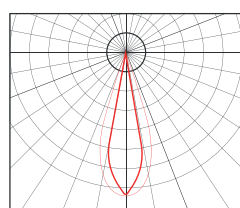

## SIDE XS

# SIDE XSB

8°

15°

45°

10x60°

20x50°

В SIDE XS установлены линзы со съемным холдером с разным углом обзора и высокой степенью защиты IP 66.

# SIDE XSB

SIDE XS

selecta

SIDE XS

	930мм	25W		20x50°		
	780мм	20W	5000K	10x60°		
	630мм	16W	4000K	45°		
XS	480мм	12W	3000K	15°		
XSB	330мм	8W	2700K	8°	RAL	DIM TRIAC DIM DALI

Модель	Длина	Мощность	Цв. температура	Угол рассеивания	Цвет корпуса	Управление
						Арт. SXS. 330.8. 2700\5000. 8-20x50.RAL