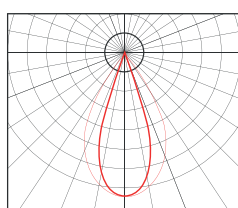

## SIDE XS

# SIDE XSB

8°

15°

45°

10x60°

20x50°

В SIDE XS установлены линзы со съемным холдером с разным углом обзора и высокой степенью защиты IP 66.

# SIDE XSB

SIDE XS

selecta

SIDE XS

	930мм	25W		20x50°		
	780мм	20W	5000K	10x60°		
	630мм	16W	4000K	45°		
XS	480мм	12W	3000K	15°		
XSB	330мм	8W	2700K	8°	RAL	DIM TRIAC DIM DALI

Модель	Длина	Мощность	Цв. температура	Угол рассеивания	Цвет корпуса	Управление
						Арт. SXS. 330.8. 2700\5000. 8-20x50.RAL