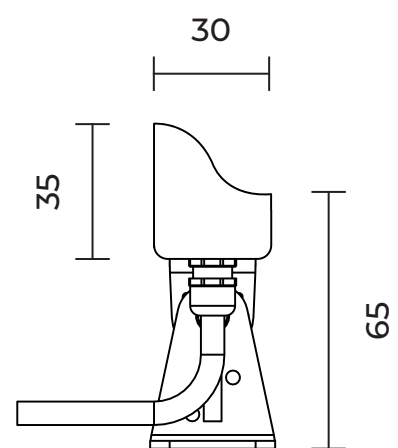

# SIDE XSB

8°

15°

45°

10x60°

20x50°

В SIDE XS установлены линзы со съемным холдером с разным углом обзора и высокой степенью защиты IP 66.

# SIDE XSB

SIDE XS

selecta

SIDE XS

	930мм	25W		20x50°		
	780мм	20W	5000K	10x60°		
	630мм	16W	4000K	45°		
XS	480мм	12W	3000K	15°		
XSB	330мм	8W	2700K	8°	RAL	DIM TRIAC DIM DALI

Модель	Длина	Мощность	Цв. температура	Угол рассеивания	Цвет корпуса	Управление
						Арт. SXS. 330.8. 2700\5000. 8-20x50.RAL

## XS

Side XS. 330мм. 8W. 2700\5000K. 8° - 20x50°	Арт. SXS. 330.8. 2700\5000. 8-20x50
Side XS. 480мм. 12W. 2700\5000K. 8° - 20x50°	Арт. SXS. 480.12. 2700\5000. 8-20x50
Side XS. 630мм. 16W. 2700\5000K. 8° - 20x50°	Арт. SXS. 630.16. 2700\5000. 8-20x50
Side XS. 780мм. 20W. 2700\5000K. 8° - 20x50°	Арт. SXS. 780.20. 2700\5000. 8-20x50
Side XS. 930мм. 24W. 2700\5000K. 8° - 20x50°	Арт. SXS. 930.25. 2700\5000. 8-20x50
Side XS. 1080мм. 29W. 2700\5000K. 8° - 20x50°	Арт. SXS. 1080.29.2700\5000K. 8-20x50
Side XS. 1230мм. 33W. 2700\5000K. 8° - 20x50°	Арт. SXS. 1230.33.2700\5000K. 8-20x50
Side XS. 1380мм. 37W. 2700\5000K. 8° - 20x50°	Арт. SXS. 1380.37.2700\5000K. 8-20x50
Side XS. 1530мм. 41W. 2700\5000K. 8° - 20x50°	Арт. SXS. 1530.41.2700\5000K. 8-20x50

## XSB

Side XSB. 330мм. 8W. 2700\5000K. 8° - 20x50°	Арт. SXSB. 330.8. 2700\5000. 8-20x50
Side XSB. 480мм. 12W. 2700\5000K. 8° - 20x50°	Арт. SXSB. 480.12. 2700\5000. 8-20x50
Side XSB. 630мм. 16W. 2700\5000K. 8° - 20x50°	Арт. SXSB. 630.16. 2700\5000. 8-20x50
Side XSB. 780мм. 20W. 2700\5000K. 8° - 20x50°	Арт. SXSB. 780.20. 2700\5000. 8-20x50
Side XSB. 930мм. 25W. 2700\5000K. 8° - 20x50°	Арт. SXSB. 930.25. 2700\5000. 8-20x50
Side XSB. 1080мм. 29W. 2700\5000K. 8° - 20x50°	Арт. SXSB. 1080.29.2700\5000K. 8-20x50
Side XSB. 1230мм. 33W. 2700\5000K. 8° - 20x50°	Арт. SXSB. 1230.33.2700\5000K. 8-20x50
Side XSB. 1380мм. 37W. 2700\5000K. 8° - 20x50°	Арт. SXSB. 1380.37.2700\5000K. 8-20x50
Side XSB. 1530мм. 41W. 2700\5000K. 8° - 20x50°	Арт. SXSB. 1530.41.2700\5000K. 8-20x50