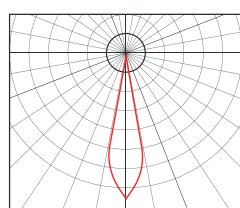

## SIDE XS

# SIDE XSB

8°

15°

45°

10x60°

20x50°

В SIDE XS установлены линзы со съемным холдером с разным углом обзора и высокой степенью защиты IP 66.

# SIDE XSB

SIDE XS

selecta

SIDE XS

	930мм	25W		20x50°		
	780мм	20W	5000K	10x60°		
	630мм	16W	4000K	45°		
XS	480мм	12W	3000K	15°		
XSB	330мм	8W	2700K	8°	RAL	DIM TRIAC DIM DALI

Модель	Длина	Мощность	Цв. температура	Угол рассеивания	Цвет корпуса	Управление
						Арт. SXS. 330.8. 2700\5000. 8-20x50.RAL