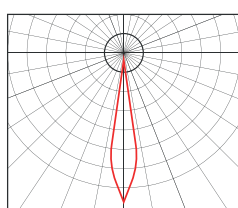

## SIDE XS

# SIDE XSB

8°

15°

45°

10x60°

20x50°

В SIDE XS установлены линзы со съемным холдером с разным углом обзора и высокой степенью защиты IP 66.

# SIDE XSB

SIDE XS

selecta

SIDE XS

	930мм	25W		20x50°		
	780мм	20W	5000K	10x60°		
	630мм	16W	4000K	45°		
XS	480мм	12W	3000K	15°		
XSB	330мм	8W	2700K	8°	RAL	DIM TRIAC DIM DALI

Модель	Длина	Мощность	Цв. температура	Угол рассеивания	Цвет корпуса	Управление
						Арт. SXS. 330.8. 2700\5000. 8-20x50.RAL