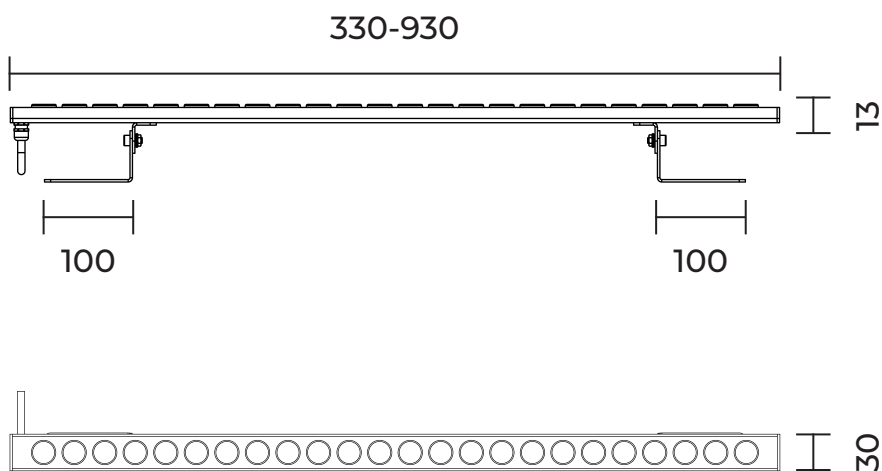

# SIDE XSB

SIDE XS

selecta

SIDE XS

	930мм	25W		20x50°		
	780мм	20W	5000K	10x60°		
	630мм	16W	4000K	45°		
XS	480мм	12W	3000K	15°		
XSB	330мм	8W	2700K	8°	RAL	DIM TRIAC DIM DALI

Модель	Длина	Мощность	Цв. температура	Угол рассеивания	Цвет корпуса	Управление
						Арт. SXS. 330.8. 2700\5000. 8-20x50.RAL

## XS

Side XS. 330мм. 8W. 2700\5000K. 8° - 20x50°	Арт. SXS. 330.8. 2700\5000. 8-20x50
Side XS. 480мм. 12W. 2700\5000K. 8° - 20x50°	Арт. SXS. 480.12. 2700\5000. 8-20x50
Side XS. 630мм. 16W. 2700\5000K. 8° - 20x50°	Арт. SXS. 630.16. 2700\5000. 8-20x50
Side XS. 780мм. 20W. 2700\5000K. 8° - 20x50°	Арт. SXS. 780.20. 2700\5000. 8-20x50
Side XS. 930мм. 24W. 2700\5000K. 8° - 20x50°	Арт. SXS. 930.25. 2700\5000. 8-20x50
Side XS. 1080мм. 29W. 2700\5000K. 8° - 20x50°	Арт. SXS. 1080.29.2700\5000K. 8-20x50
Side XS. 1230мм. 33W. 2700\5000K. 8° - 20x50°	Арт. SXS. 1230.33.2700\5000K. 8-20x50
Side XS. 1380мм. 37W. 2700\5000K. 8° - 20x50°	Арт. SXS. 1380.37.2700\5000K. 8-20x50
Side XS. 1530мм. 41W. 2700\5000K. 8° - 20x50°	Арт. SXS. 1530.41.2700\5000K. 8-20x50

## XSB

Side XSB. 330мм. 8W. 2700\5000K. 8° - 20x50°	Арт. SXSB. 330.8. 2700\5000. 8-20x50
Side XSB. 480мм. 12W. 2700\5000K. 8° - 20x50°	Арт. SXSB. 480.12. 2700\5000. 8-20x50
Side XSB. 630мм. 16W. 2700\5000K. 8° - 20x50°	Арт. SXSB. 630.16. 2700\5000. 8-20x50
Side XSB. 780мм. 20W. 2700\5000K. 8° - 20x50°	Арт. SXSB. 780.20. 2700\5000. 8-20x50
Side XSB. 930мм. 25W. 2700\5000K. 8° - 20x50°	Арт. SXSB. 930.25. 2700\5000. 8-20x50
Side XSB. 1080мм. 29W. 2700\5000K. 8° - 20x50°	Арт. SXSB. 1080.29.2700\5000K. 8-20x50
Side XSB. 1230мм. 33W. 2700\5000K. 8° - 20x50°	Арт. SXSB. 1230.33.2700\5000K. 8-20x50
Side XSB. 1380мм. 37W. 2700\5000K. 8° - 20x50°	Арт. SXSB. 1380.37.2700\5000K. 8-20x50
Side XSB. 1530мм. 41W. 2700\5000K. 8° - 20x50°	Арт. SXSB. 1530.41.2700\5000K. 8-20x50