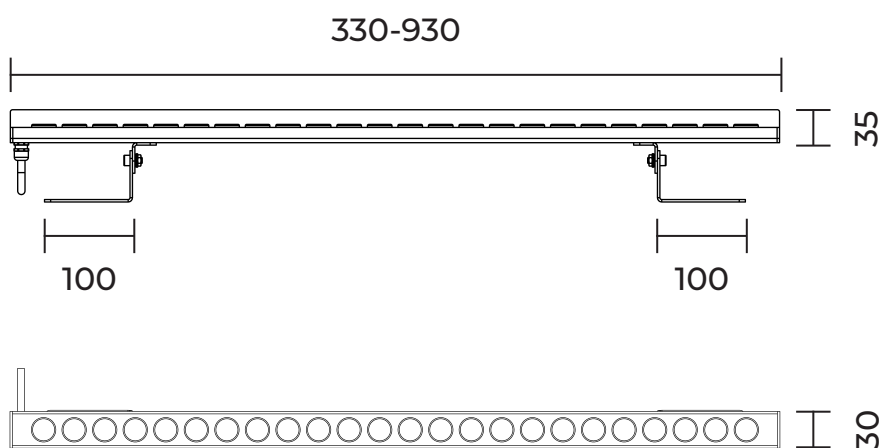

# SIDE XSB

8°

15°

45°

10x60°

20x50°

В SIDE XS установлены линзы со съемным холдером с разным углом обзора и высокой степенью защиты IP 66.

# SIDE XSB

SIDE XS

selecta

SIDE XS

	930мм	25W		20x50°		
	780мм	20W	5000K	10x60°		
	630мм	16W	4000K	45°		
XS	480мм	12W	3000K	15°		
XSB	330мм	8W	2700K	8°	RAL	DIM TRIAC DIM DALI

Модель	Длина	Мощность	Цв. температура	Угол рассеивания	Цвет корпуса	Управление
						Арт. SXS. 330.8. 2700\5000. 8-20x50.RAL

## XS

Side XS. 330мм. 8W. 2700\5000K. 8° - 20x50°	Арт. SXS. 330.8. 2700\5000. 8-20x50
Side XS. 480мм. 12W. 2700\5000K. 8° - 20x50°	Арт. SXS. 480.12. 2700\5000. 8-20x50
Side XS. 630мм. 16W. 2700\5000K. 8° - 20x50°	Арт. SXS. 630.16. 2700\5000. 8-20x50
Side XS. 780мм. 20W. 2700\5000K. 8° - 20x50°	Арт. SXS. 780.20. 2700\5000. 8-20x50
Side XS. 930мм. 24W. 2700\5000K. 8° - 20x50°	Арт. SXS. 930.25. 2700\5000. 8-20x50
Side XS. 1080мм. 29W. 2700\5000K. 8° - 20x50°	Арт. SXS. 1080.29.2700\5000K. 8-20x50
Side XS. 1230мм. 33W. 2700\5000K. 8° - 20x50°	Арт. SXS. 1230.33.2700\5000K. 8-20x50
Side XS. 1380мм. 37W. 2700\5000K. 8° - 20x50°	Арт. SXS. 1380.37.2700\5000K. 8-20x50
Side XS. 1530мм. 41W. 2700\5000K. 8° - 20x50°	Арт. SXS. 1530.41.2700\5000K. 8-20x50

## XSB

Side XSB. 330мм. 8W. 2700\5000K. 8° - 20x50°	Арт. SXSB. 330.8. 2700\5000. 8-20x50
Side XSB. 480мм. 12W. 2700\5000K. 8° - 20x50°	Арт. SXSB. 480.12. 2700\5000. 8-20x50
Side XSB. 630мм. 16W. 2700\5000K. 8° - 20x50°	Арт. SXSB. 630.16. 2700\5000. 8-20x50
Side XSB. 780мм. 20W. 2700\5000K. 8° - 20x50°	Арт. SXSB. 780.20. 2700\5000. 8-20x50
Side XSB. 930мм. 25W. 2700\5000K. 8° - 20x50°	Арт. SXSB. 930.25. 2700\5000. 8-20x50
Side XSB. 1080мм. 29W. 2700\5000K. 8° - 20x50°	Арт. SXSB. 1080.29.2700\5000K. 8-20x50
Side XSB. 1230мм. 33W. 2700\5000K. 8° - 20x50°	Арт. SXSB. 1230.33.2700\5000K. 8-20x50
Side XSB. 1380мм. 37W. 2700\5000K. 8° - 20x50°	Арт. SXSB. 1380.37.2700\5000K. 8-20x50
Side XSB. 1530мм. 41W. 2700\5000K. 8° - 20x50°	Арт. SXSB. 1530.41.2700\5000K. 8-20x50