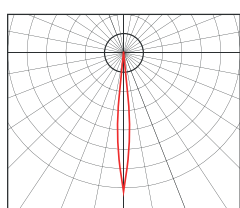

## SIDE XS

# SIDE XSB

8°

15°

45°

10x60°

20x50°

В SIDE XS установлены линзы со съемным холдером с разным углом обзора и высокой степенью защиты IP 66.

# SIDE XSB

SIDE XS

selecta

SIDE XS

	930мм	25W		20x50°		
	780мм	20W	5000K	10x60°		
	630мм	16W	4000K	45°		
XS	480мм	12W	3000K	15°		
XSB	330мм	8W	2700K	8°	RAL	DIM TRIAC DIM DALI

Модель	Длина	Мощность	Цв. температура	Угол рассеивания	Цвет корпуса	Управление
						Арт. SXS. 330.8. 2700\5000. 8-20x50.RAL