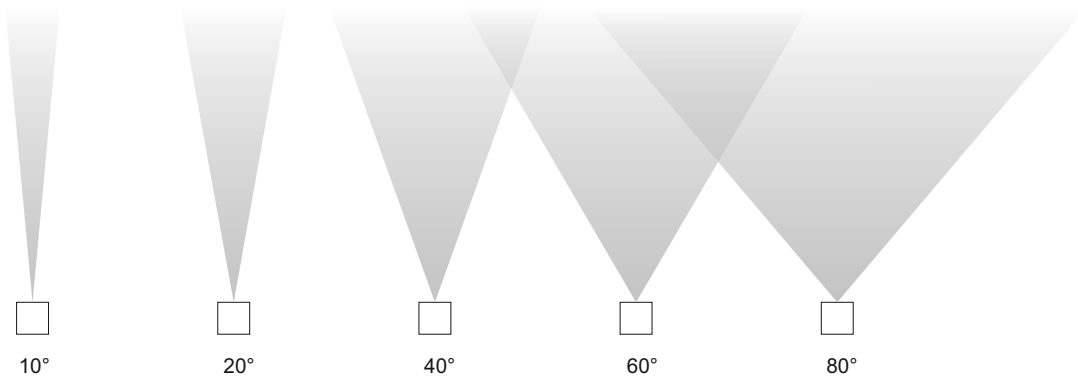

# SIDE

NEW 2021

SIDE

Углы рассеивания:

## Линейный светодиодный светильник SIDE

Мощность: 18/36W/м.  
 Напряжение: 220V  
 Блок питания: выносной и на корпусе (в комплекте)  
 Вторичная оптика: линзованная оптика  
 Материал корпуса: алюминий  
 Степень защиты: IP66  
 Климатическое исполнение: УХЛ1  
 Цветовая температура: 2700/4000K/RGBW(под заказ)  
 Гарантия: 3 года  
 Срок службы, не менее: 50 000 часов.

SIDE 260	2700K	220V	4.5/9W	L=260	RAL*	ON\OFF / DALI-TRIAC***	Арт. SD.260.2700.RAL*
SIDE 260	4000K	220V	4.5/9W	L=260	RAL*	ON\OFF / DALI-TRIAC***	Арт. SD.260.4000.RAL*
SIDE 510	2700K	220V	9/18W	L=510	RAL*	ON\OFF / DALI-TRIAC***	Арт. SD.510.2700.RAL*
SIDE 510	4000K	220V	9/18W	L=510	RAL*	ON\OFF / DALI-TRIAC***	Арт. SD.510.4000.RAL*
SIDE 760	2700K	220V	13.5/27W	L=760	RAL*	ON\OFF / DALI-TRIAC***	Арт. SD.760.2700.RAL*
SIDE 760	4000K	220V	13.5/27W	L=760	RAL*	ON\OFF / DALI-TRIAC***	Арт. SD.760.4000.RAL*
SIDE 1010	2700K	220V	18/36W	L=1010	RAL*	ON\OFF / DALI-TRIAC***	Арт. SD.1010.2700.RAL*
SIDE 1010	4000K	220V	18/36W	L=1010	RAL*	ON\OFF / DALI-TRIAC***	Арт. SD.1010.4000.RAL*
SIDE 1260	2700K	220V	22.5/45W	L=1260	RAL*	ON\OFF / DALI-TRIAC***	Арт. SD.1260.2700.RAL*
SIDE 1260	4000K	220V	22.5/45W	L=1260	RAL*	ON\OFF / DALI-TRIAC***	Арт. SD.1260.4000.RAL*
SIDE 1510	2700K	220V	27/54W	L=1510	RAL*	ON\OFF / DALI-TRIAC***	Арт. SD.1510.2700.RAL*
SIDE 1510	4000K	220V	27/54W	L=1510	RAL*	ON\OFF / DALI-TRIAC***	Арт. SD.1510.4000.RAL*

Козырек

L = 260 / 510 / 760 / 1010 / 1260 / 1510\*\*

\* Покраска по таблице цветов RAL

\*\* Возможно изготовление нестандартных размеров

\*\*\* Диммируемые БП под заказ

SIDE

selecta