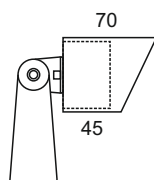

## Линейный светодиодный светильник SIDE

Мощность: 18/36W/м.  
 Напряжение: 220V  
 Блок питания: выносной и на корпусе (в комплекте)  
 Вторичная оптика: линзованная оптика  
 Материал корпуса: алюминий  
 Степень защиты: IP66  
 Климатическое исполнение: УХЛ1  
 Цветовая температура: 2700/4000K/RGBW(под заказ)  
 Гарантия: 3 года  
 Срок службы, не менее: 50 000 часов.

Козырек

L = 260 / 510 / 760 / 1010 / 1260 / 1510\*\*

\* Покраска по таблице цветов RAL

\*\* Возможно изготовление нестандартных размеров

\*\*\* Диммируемые БП под заказ

SIDE

selecta