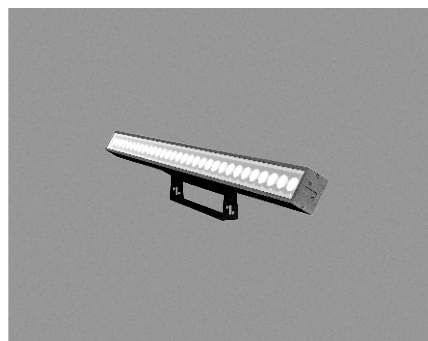

# SIDE

NEW 2021

SIDE

Углы рассеивания:

## Линейный светодиодный светильник SIDE

Мощность: 18/36W/м.  
 Напряжение: 220V  
 Блок питания: выносной и на корпусе (в комплекте)  
 Вторичная оптика: линзованная оптика  
 Материал корпуса: алюминий  
 Степень защиты: IP66  
 Климатическое исполнение: УХЛ1  
 Цветовая температура: 2700/4000K/RGBW(под заказ)  
 Гарантия: 3 года  
 Срок службы, не менее: 50 000 часов.

SIDE 260	2700K	220V	4.5/9W	L=260	RAL*	ON\OFF / DALI-TRIAC***	Арт. SD.260.2700.RAL*
SIDE 260	4000K	220V	4.5/9W	L=260	RAL*	ON\OFF / DALI-TRIAC***	Арт. SD.260.4000.RAL*
SIDE 510	2700K	220V	9/18W	L=510	RAL*	ON\OFF / DALI-TRIAC***	Арт. SD.510.2700.RAL*
SIDE 510	4000K	220V	9/18W	L=510	RAL*	ON\OFF / DALI-TRIAC***	Арт. SD.510.4000.RAL*
SIDE 760	2700K	220V	13.5/27W	L=760	RAL*	ON\OFF / DALI-TRIAC***	Арт. SD.760.2700.RAL*
SIDE 760	4000K	220V	13.5/27W	L=760	RAL*	ON\OFF / DALI-TRIAC***	Арт. SD.760.4000.RAL*
SIDE 1010	2700K	220V	18/36W	L=1010	RAL*	ON\OFF / DALI-TRIAC***	Арт. SD.1010.2700.RAL*
SIDE 1010	4000K	220V	18/36W	L=1010	RAL*	ON\OFF / DALI-TRIAC***	Арт. SD.1010.4000.RAL*
SIDE 1260	2700K	220V	22.5/45W	L=1260	RAL*	ON\OFF / DALI-TRIAC***	Арт. SD.1260.2700.RAL*
SIDE 1260	4000K	220V	22.5/45W	L=1260	RAL*	ON\OFF / DALI-TRIAC***	Арт. SD.1260.4000.RAL*
SIDE 1510	2700K	220V	27/54W	L=1510	RAL*	ON\OFF / DALI-TRIAC***	Арт. SD.1510.2700.RAL*
SIDE 1510	4000K	220V	27/54W	L=1510	RAL*	ON\OFF / DALI-TRIAC***	Арт. SD.1510.4000.RAL*