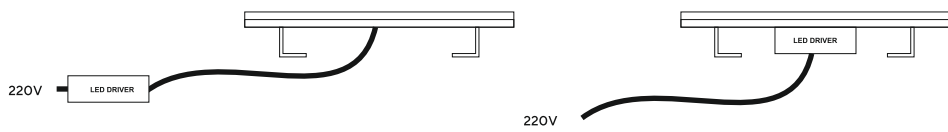

# SIDE

NEW 2021

SIDE

Углы рассеивания:

## Линейный светодиодный светильник SIDE

Мощность: 18/36W/м.  
 Напряжение: 220V  
 Блок питания: выносной и на корпусе (в комплекте)  
 Вторичная оптика: линзованная оптика  
 Материал корпуса: алюминий  
 Степень защиты: IP66  
 Климатическое исполнение: УХЛ1  
 Цветовая температура: 2700/4000K/RGBW(под заказ)  
 Гарантия: 3 года  
 Срок службы, не менее: 50 000 часов.

SIDE 260	2700K	220V	4.5/9W	L=260	RAL*	ON\OFF / DALI-TRIAC***	Арт. SD.260.2700.RAL*
SIDE 260	4000K	220V	4.5/9W	L=260	RAL*	ON\OFF / DALI-TRIAC***	Арт. SD.260.4000.RAL*
SIDE 510	2700K	220V	9/18W	L=510	RAL*	ON\OFF / DALI-TRIAC***	Арт. SD.510.2700.RAL*
SIDE 510	4000K	220V	9/18W	L=510	RAL*	ON\OFF / DALI-TRIAC***	Арт. SD.510.4000.RAL*
SIDE 760	2700K	220V	13.5/27W	L=760	RAL*	ON\OFF / DALI-TRIAC***	Арт. SD.760.2700.RAL*
SIDE 760	4000K	220V	13.5/27W	L=760	RAL*	ON\OFF / DALI-TRIAC***	Арт. SD.760.4000.RAL*
SIDE 1010	2700K	220V	18/36W	L=1010	RAL*	ON\OFF / DALI-TRIAC***	Арт. SD.1010.2700.RAL*
SIDE 1010	4000K	220V	18/36W	L=1010	RAL*	ON\OFF / DALI-TRIAC***	Арт. SD.1010.4000.RAL*
SIDE 1260	2700K	220V	22.5/45W	L=1260	RAL*	ON\OFF / DALI-TRIAC***	Арт. SD.1260.2700.RAL*
SIDE 1260	4000K	220V	22.5/45W	L=1260	RAL*	ON\OFF / DALI-TRIAC***	Арт. SD.1260.4000.RAL*
SIDE 1510	2700K	220V	27/54W	L=1510	RAL*	ON\OFF / DALI-TRIAC***	Арт. SD.1510.2700.RAL*
SIDE 1510	4000K	220V	27/54W	L=1510	RAL*	ON\OFF / DALI-TRIAC***	Арт. SD.1510.4000.RAL*