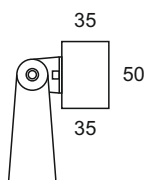

# SIDE

NEW 2021

SIDE

Углы рассеивания:

## Линейный светодиодный светильник SIDE

Мощность: 18/36W/м.  
 Напряжение: 220V  
 Блок питания: выносной и на корпусе (в комплекте)  
 Вторичная оптика: линзованная оптика  
 Материал корпуса: алюминий  
 Степень защиты: IP66  
 Климатическое исполнение: УХЛ1  
 Цветовая температура: 2700/4000K/RGBW(под заказ)  
 Гарантия: 3 года  
 Срок службы, не менее: 50 000 часов.

Козырек

L = 260 / 510 / 760 / 1010 / 1260 / 1510\*\*

\* Покраска по таблице цветов RAL

\*\* Возможно изготовление нестандартных размеров

\*\*\* Диммируемые БП под заказ

SIDE

selecta