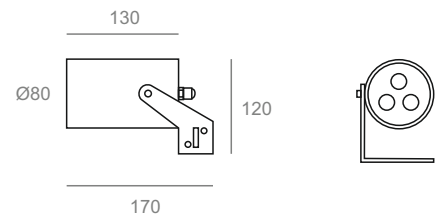

Светодиодные прожекторы
ROLL S

27W
20W
25W
17W
10W
15W RGBW*
Roll S9 12W 4000K
Roll S5 5W 2700K*
Roll S3 9W 3000K

120°^(опал)
80° RAL7004
60° RAL8002
40° RAL9005
25° RAL9003
10° RAL7016

DIM TRIAC
DIM DALI

Арт. RS3.9.3000.10.7016.DMDL

Модель	Мощность	Цв. температура	Угол рассеивания	Цвет корпуса	Управление

ROLL S3 9W

Roll S3. 9W. 3000\4000K. 10°-80°.RAL

Арт. RS3.9.3000\4000.10-80.RAL

Roll S3. 5W. 3000\4000K. OPAL.RAL

Арт. RS3.5.3000\4000.OPAL.RAL

Roll S3. 9W. 3000\4000K. 10°-80°.RAL. DIM DALI

Арт. RS3.9.3000\4000.10-80.DMDL

Roll S3. 5W. 3000\4000K. OPAL.RAL. DIM DALI

Арт. RS3.5.3000\4000.OPAL.DMDL

Roll S3. 12W. RGBW. 10°-80°.RAL

Арт. RS3.12.RGBW.10-80.RAL

Roll S3. 12W. RGBW. OPAL.RAL. DIM DALI

Арт. RS3.12.RGBW.OPAL.DMDL