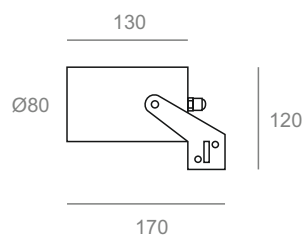

Светодиодные прожекторы
ROLL S

ROLL S3 9W