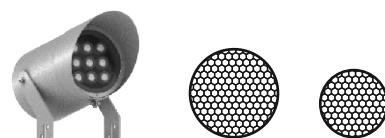

Бленды, антибликовые решетки