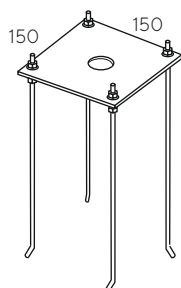

H=300,600,900

H=260

Монтажный столбик
для Roll S5,S9 H=300
Арт. **A03.ST300.7016***

Монтажный столбик
для Roll S3 H=300
Арт. **A04.ST300.9005***

Закладная столбика
для Roll S5,S9 H=260
Арт. **A05.STZD.7024***