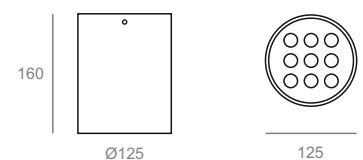

ROLL SN9 25W

Roll SN9. 25W. 3000\4000K. 10°-80°.RAL

Арт. RSN9.25.3000\4000.10-80.RAL

Roll SN9. 20W. 3000\4000K. OPAL.RAL

Арт. RSN9.20.3000\4000.OPAL.RAL

Roll SN9. 25W. 3000\4000K. 10°-80°.RAL. DIM DALI

Арт. RSN9.25.3000\4000.10-80.DMDL

Roll SN9. 20W. 3000\4000K. OPAL.RAL. DIM DALI

Арт. RSN9.20.3000\4000.OPAL.DMDL