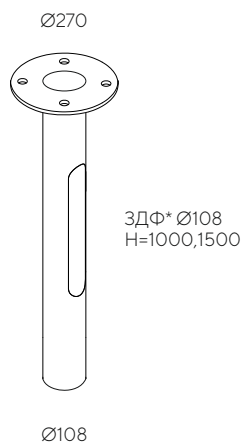

Крепление на опору Ø108 мм.

ROLL S

Одиночное крепление
Roll S(S3,S5,S9)
Арт. A01.CRS.7016*(3,5,9)

Опора 3000 мм. Ø108(сталь)
Арт. OPR.3000SP.7016*

Опора 4000 мм. Ø108(сталь)
Арт. OPR.4000SP.7016*

Опора 5000 мм. Ø108(сталь)
Арт. OPR.5000SP.7016*

Двойное крепление
Roll S(S3,S5,S9)
Арт. A01.CRS2.7016*(3,5,9)

ЗДФ 1000 мм.Ø108(сталь)
Арт. ZD.1000.CG

ЗДФ 1500 мм.Ø108 (сталь)
Арт. ZD.1500.CG

ROLL S

ЗДФ* - закладная деталь фундамента.
7016* - цвет покраски по RAL.

selecta