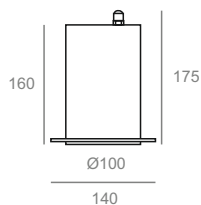

ROLL SR5 15W