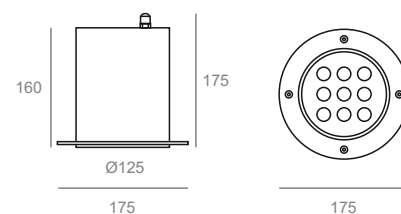

ROLL SR9 25W

Roll SR9. 25W. 3000\4000K. 10°-80°.RAL

Арт. RSR9.25.3000\4000.10-80.RAL

Roll SR9. 20W. 3000\4000K. OPAL.RAL

Арт. RSR9.20.3000\4000.OPAL.RAL

Roll SR9. 25W. 3000\4000K. 10°-80°.RAL. DIM DALI

Арт. RSR9.25.3000\4000.10-80.DMDL

Roll SR9. 20W. 3000\4000K. OPAL.RAL. DIM DALI

Арт. RSR9.20.3000\4000.OPAL.DMDL