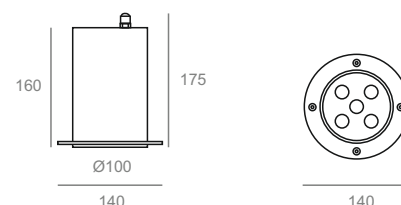

ROLL SR5 15W

Roll SR5. 15W. 3000\4000K. 10°-80°.RAL

Арт. RSR5.15.3000\4000.10-80.RAL

Roll SR5. 10W. 3000\4000K. OPAL.RAL

Арт. RSR5.15.3000\4000.OPAL.RAL

Roll SR5. 15W. 3000\4000K. 10°-80°.RAL. DIM DALI

Арт. RSR5.15.3000\4000.10-80.DMDL

Roll SR5. 10W. 3000\4000K. OPAL.RAL. DIM DALI

Арт. RSR5.10.3000\4000.OPAL.DMDL

Roll SR5. 17W. RGBW. 10°-80°.RAL

Арт. RSR5.17.RGBW.10-80.RAL

Roll SR5. 17W. RGBW. OPAL.RAL. DIM DALI

Арт. RSR5.17.RGBW.OPAL.DMDL