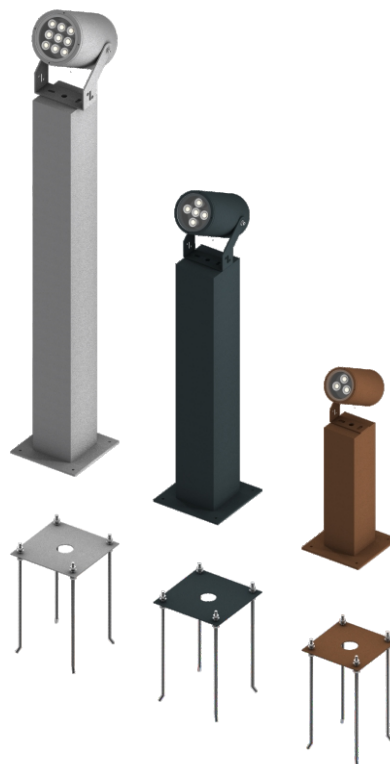

Монтажный столбик
для Roll S5,S9 H=300
Арт. **A03.ST300.7016***

Монтажный столбик
для Roll S3 H=300
Арт. **A04.ST300.9005***

Закладная столбика
для Roll S5,S9 H=260
Арт. **A05.STZD.7024***

Монтажный столбик
для Roll S5,S9 H=600
Арт. **A03.ST600.7016**

Монтажный столбик
для Roll S3 H=600
Арт. **A04.ST600.9005**

Закладная столбика
для Roll S3 H=260
Арт. **A06.STZD.7024**

Монтажный столбик
для Roll S5,S9 H=900
Арт. **A03.ST900.7016**

Монтажный столбик
для Roll S3 H=900
Арт. **A04.ST900.9005**

Крепежный комплект
DIN 912 M6x12 – 2 шт.
Арт. **A07.MST.7024**

ROLL S

9005* - цвет покраски по RAL.
7016* - цвет покраски по RAL.

selecta