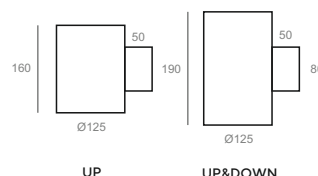

ROLL SW9 25W

Roll SW9. 25-50W. 3000\4000K. 10°-80°.RAL.UP\DOWN

Арт. RSW9.25\50.3000\4000.10-80.RAL.UD

Roll SW9. 20-40W. 3000\4000K. OPAL.RAL.UP\DOWN

Арт. RSW9.20\40.3000\4000.OPAL.RAL.UD

Roll SW9. 25-50W. 3000\4000K. 10°-80°.RAL. DIM DALI.UP\DOWN

Арт. RSW9.25\50.3000\4000.10-80.DMDL.UD

Roll SW9. 20-40W. 3000\4000K. OPAL.RAL. DIM DALI.UP\DOWN

Арт. RSW9.20\40.3000\4000.OPAL.DMDL.UD

Roll SW9. 27-52W. RGBW. 10°-80°.RAL.UP\DOWN

Арт. RSW9.27\52.RGBW.10-80.RAL.UD

Roll SW9. 27-52W. RGBW. OPAL.RAL. DIM DALI.UP\DOWN

Арт. RSW9.27\52.RGBW.OPAL.DMDL.UD