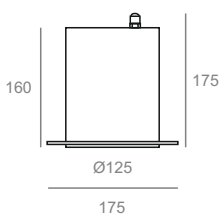

ROLL SR9 25W