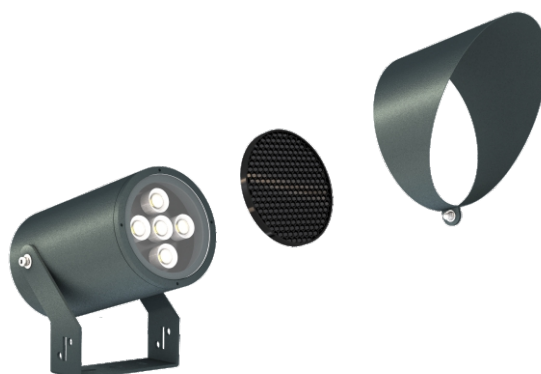

Колышки, бленды, антибликовые решетки

ROLL S

Грунтовый колышек
для Roll S3,S5,S9 H=300
Арт. A08.KL300.7016*

Грунтовый колышек
для Roll S3,S5,S9 H=500
Арт. A08.KL500.7016*

H=300

H=500

Бленда для Roll S9
Арт. A09.BS9.7016*

Ø110

Бленда для Roll S5
Арт. A09.BS5.7016*

Бленда для Roll S3
Арт. A09.BS3.7016*

Ø82\ Ø102 \ Ø127

25

Антибликовая
решетка для Roll S9
Арт. A10.AR9*

Антибликовая
решетка для Roll S5
Арт. A10.AR5

Антибликовая
решетка для Roll S3
Арт. A10.AR3

S9

S5

S3

ROLL S