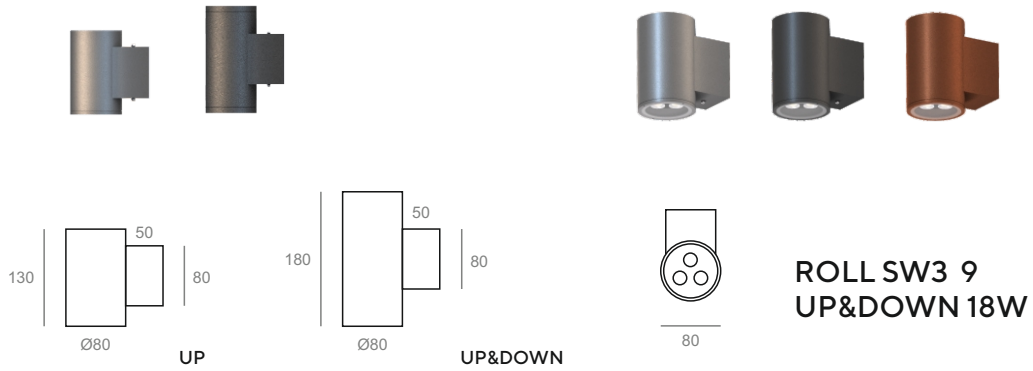

SW5

15W

SW9

25W

ROLL SW

Светильники фасадные
ROLL SW

Светильники фасадные
ROLL SW

| | | | | | | | | | |
|----------|-----|--------|-----------------------------|---------|-----------|---------|-------------------------------------|--|--|
| | 27W | | | | | | | | |
| | 20W | | | | | | | | |
| | 25W | | | | | | | | |
| | 17W | | | | | | | | |
| | 10W | | 120° 120° ^(опал) | | | | | | |
| | 15W | RGBW* | 80° 80° | RAL7004 | | | | | |
| | 15W | RGBW* | 60° 60° | RAL8002 | | | | | |
| Roll SW9 | 12W | 4000K | 40° 40° | RAL9005 | | | | | |
| Roll SW5 | 5W | 2700K* | 25° 25° | RAL9003 | DIM TRIAC | -* | | | |
| Roll SW3 | 9W | 3000K | 10°/80° | RAL7016 | DIM DALI | UP/DOWN | Арт. RSW3.9.3000.10/60.7016.DMDL.UD | | |