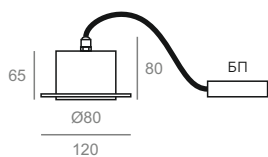

Светильники встраиваемые
ROLL SR

ROLL SR3 9W