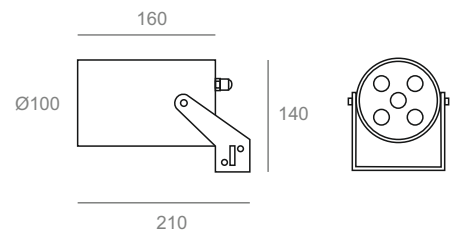

ROLL S5 15W

Roll S5. 15W. 3000\4000K. 10°-80°.RAL

Арт. RS5.15.3000\4000.10-80.RAL

Roll S5. 10W. 3000\4000K. OPAL.RAL

Арт. RS5.15.3000\4000.OPAL.RAL

Roll S5. 15W. 3000\4000K. 10°-80°.RAL. DIM DALI

Арт. RS5.15.3000\4000.10-80.DMDL

Roll S5. 10W. 3000\4000K. OPAL.RAL. DIM DALI

Арт. RS5.10.3000\4000.OPAL.DMDL

Roll S5. 17W. RGBW. 10°-80°.RAL

Арт. RS5.17.RGBW.10-80.RAL

Roll S5. 17W. RGBW. OPAL.RAL. DIM DALI

Арт. RS5.17.RGBW.OPAL.DMDL