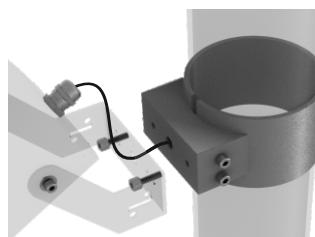

3000

4000

5000

ROLLS

Крепление на опору Ø108 мм.

ROLL S

Одиночное крепление
Roll S(S3,S5,S9)
Арт. A01.CRS.7016*(3,5,9)

Опора 3000 мм. Ø108(сталь)
Арт. OPR.3000SP.7016*