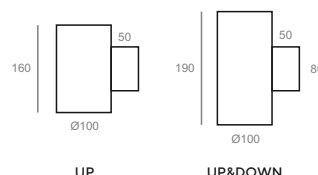

ROLL SW5 15W

Roll SW5. 15-30W. 3000\4000K. 10°-80°.RAL.UP\DOWN

Арт. RSW5.15\30.3000\4000.10-80.RAL.UD

Roll SW5. 10-20W. 3000\4000K. OPAL.RAL.UP\DOWN

Арт. RSW5.10\20.3000\4000.OPAL.RAL.UD

Roll SW5. 15-30W. 3000\4000K. 10°-80°.RAL. DIM DALI.UP\DOWN

Арт. RSW5.15\30.3000\4000.10-80.DMDL.UD

Roll SW5. 10-20W. 3000\4000K. OPAL.RAL. DIM DALI.UP\DOWN

Арт. RSW5.10\20.3000\4000.OPAL.DMDL.UD

Roll SW5. 17-32W. RGBW. 10°-80°.RAL.UP\DOWN

Арт. RSW5.17\32.RGBW.10-80.RAL.UD

Roll SW5. 17-32W. RGBW. OPAL.RAL. DIM DALI.UP\DOWN

Арт. RSW5.17\32.RGBW.OPAL.DMDL.UD