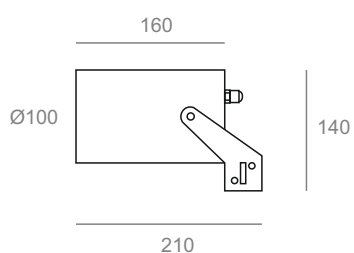

Светодиодные прожекторы
ROLL S

ROLL S3 9W

ROLL S5 15W

ROLL S9 25W