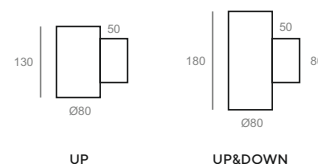

Светильники фасадные
ROLL SW

	27W								
	20W								
	25W								
	17W								
	10W		120° 120°^(опал)						
	15W	RGBW*	80° 80°	RAL7004					
	15W	RGBW*	60° 60°	RAL8002					
Roll SW9	12W	4000K	40° 40°	RAL9005					
Roll SW5	5W	2700K*	25° 25°	RAL9003	DIM TRIAC	-*			
Roll SW3	9W	3000K	10°/80°	RAL7016	DIM DALI	UP/DOWN	Арт. RSW3.9.3000.10/60.7016.DMDL.UD		

Модель	Мощность	Цв. температура	Угол рассеивания	Цвет корпуса	Управление	Направление света

ROLL SW3 9W

Roll SW3. 9-18W. 3000\4000K. 10°-80°.RAL.UP\DOWN

Арт. RSW3.9\18.3000\4000.10-80.RAL.UD

Roll SW3. 5-10W. 3000\4000K. OPAL.RAL.UP\DOWN

Арт. RSW3.5\10.3000\4000.OPAL.RAL.UD

Roll SW3. 9-18W. 3000\4000K. 10°-80°.RAL. DIM DALI.UP\DOWN

Арт. RSW3.9\18.3000\4000.10-80.DMDL.UD

Roll SW3. 5-10W. 3000\4000K. OPAL.RAL. DIM DALI.UP\DOWN

Арт. RSW3.5\10.3000\4000.OPAL.DMDL.UD

Roll SW3. 12-24W. RGBW. 10°-80°.RAL.UP\DOWN

Арт. RSW3.12\24.RGBW.10-80.RAL.UD

Roll SW3. 12-24W. RGBW. OPAL.RAL. DIM DALI.UP\DOWN

Арт. RSW3.12\24.RGBW.OPAL.DMDL.UD