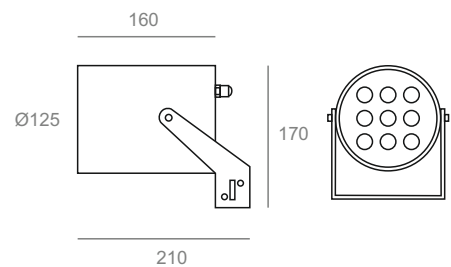

ROLL S9 25W

Roll S9. 25W. 3000\4000K. 10°-80°.RAL

Арт. RS9.25.3000\4000.10-80.RAL

Roll S9. 20W. 3000\4000K. OPAL.RAL

Арт. RS9.20.3000\4000.OPAL.RAL

Roll S9. 25W. 3000\4000K. 10°-80°.RAL. DIM DALI

Арт. RS9.25.3000\4000.10-80.DMDL

Roll S9. 20W. 3000\4000K. OPAL.RAL. DIM DALI

Арт. RS9.20.3000\4000.OPAL.DMDL

Roll S9. 27W. RGBW. 10°-80°.RAL

Арт. RS9.27.RGBW.10-80.RAL

Roll S9. 27W. RGBW. OPAL.RAL. DIM DALI

Арт. RS9.27.RGBW.OPAL.DMDL