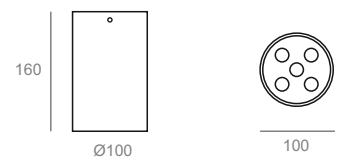

Roll SN5. 10W. 3000\4000K. OPAL.RAL. DIM DALI

Арт. RSN5.10.3000\4000.OPAL.DMDL

Roll SN5. 17W. RGBW. 10°-80°.RAL

Арт. RSN5.17.RGBW.10-80.RAL

Roll SN5. 17W. RGBW. OPAL.RAL. DIM DALI

Арт. RSN5.17.RGBW.OPAL.DMDL