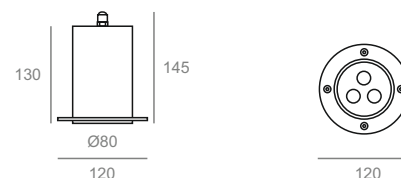

Светильники встраиваемые

ROLL SR

27W
20W
25W
17W
10W 120°
15W RGBW* 80° RAL7004
Roll SR9 12W 4000K 60° RAL8002
Roll SR5 5W 2700K* 40° RAL9005
Roll SR3 9W 3000K 25° RAL9003 DIM TRIAC
10° RAL7016 DIM DALI

Арт. RSR3.9.3000.10.7016.DMDL

Модель	Мощность	Цв. температура	Угол рассеивания	Цвет корпуса	Управление

ROLL SR3 9W

Roll SR3. 9W. 3000\4000K. 10°-80°.RAL

Арт. RSR3.9.3000\4000.10-80.RAL

Roll SR3. 5W. 3000\4000K. OPAL.RAL

Арт. RSR3.5.3000\4000.OPAL.RAL

Roll SR3. 9W. 3000\4000K. 10°-80°.RAL. DIM DALI

Арт. RSR3.9.3000\4000.10-80.DMDL

Roll SR3. 5W. 3000\4000K. OPAL.RAL. DIM DALI

Арт. RSR3.5.3000\4000.OPAL.DMDL

Roll SR3. 12W. RGBW. 10°-80°.RAL

Арт. RSR3.12.RGBW.10-80.RAL

Roll SR3. 12W. RGBW. OPAL.RAL. DIM DALI

Арт. RSR3.12.RGBW.OPAL.DMDL