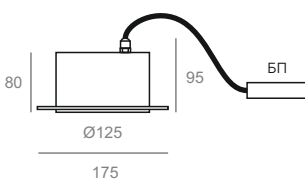

ROLL SR9 25W