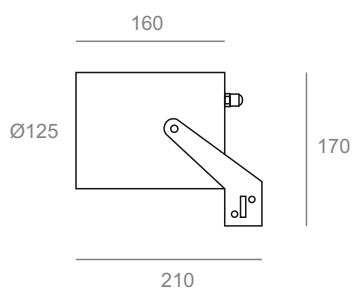

Светодиодные прожекторы
ROLL S

ROLL S3 9W

ROLL S5 15W

ROLL S9 25W