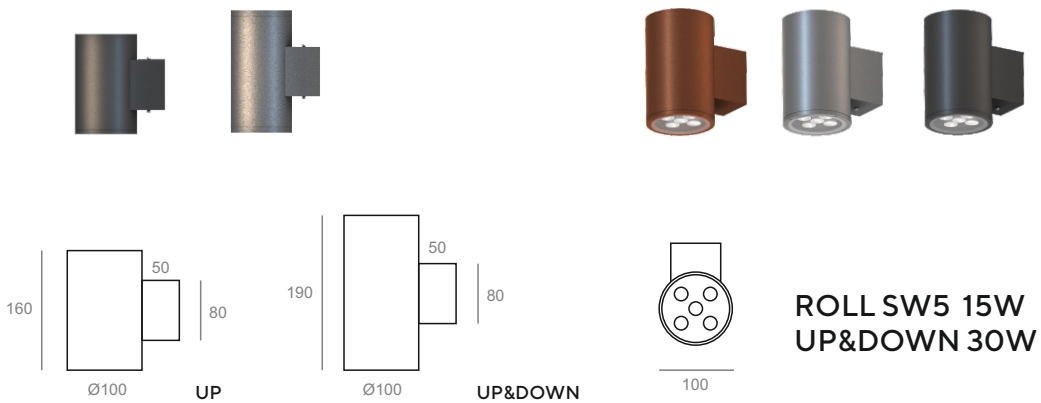

SW5

15W

SW9

25W

ROLL SW

Светильники фасадные
ROLL SW

Светильники фасадные
ROLL SW

| | | | | | | | | | |
|----------|-----|--------|-----------------------------|---------|-----------|---------|-------------------------------------|--|--|
| | 27W | | | | | | | | |
| | 20W | | | | | | | | |
| | 25W | | | | | | | | |
| | 17W | | | | | | | | |
| | 10W | | 120° 120° ^(опал) | | | | | | |
| | 15W | RGBW* | 80° 80° | RAL7004 | | | | | |
| | 15W | RGBW* | 60° 60° | RAL8002 | | | | | |
| Roll SW9 | 12W | 4000K | 40° 40° | RAL9005 | | | | | |
| Roll SW5 | 5W | 2700K* | 25° 25° | RAL9003 | DIM TRIAC | -* | | | |
| Roll SW3 | 9W | 3000K | 10°/80° | RAL7016 | DIM DALI | UP/DOWN | Арт. RSW3.9.3000.10/60.7016.DMDL.UD | | |