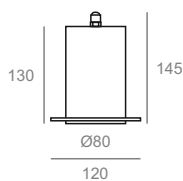

Светильники встраиваемые
ROLL SR

ROLL SR3 9W