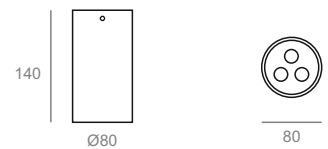

Roll SN3. 5W. 3000\4000K. OPAL.RAL. DIM DALI

Арт. RSN3.5.3000\4000.OPAL.DMDL

Roll SN3. 12W. RGBW. 10°-80°.RAL

Арт. RSN3.12.RGBW.10-80.RAL

Roll SN3. 12W. RGBW. OPAL.RAL. DIM DALI

Арт. RSN3.12.RGBW.OPAL.DMDL