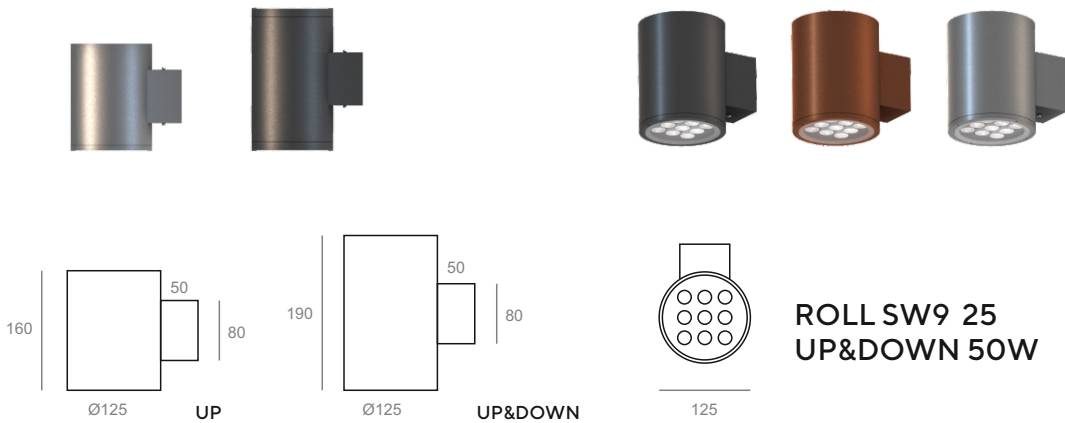

SW5

15W

SW9

25W

ROLL SW

Светильники фасадные
ROLL SW

Светильники фасадные
ROLL SW

| | | | | | | | | | |
|----------|-----|--------|-----------------------------|---------|-----------|---------|-------------------------------------|--|--|
| | 27W | | | | | | | | |
| | 20W | | | | | | | | |
| | 25W | | | | | | | | |
| | 17W | | | | | | | | |
| | 10W | | 120° 120° ^(опал) | | | | | | |
| | 15W | RGBW* | 80° 80° | RAL7004 | | | | | |
| | 15W | RGBW* | 60° 60° | RAL8002 | | | | | |
| Roll SW9 | 12W | 4000K | 40° 40° | RAL9005 | | | | | |
| Roll SW5 | 5W | 2700K* | 25° 25° | RAL9003 | DIM TRIAC | -* | | | |
| Roll SW3 | 9W | 3000K | 10°/80° | RAL7016 | DIM DALI | UP/DOWN | Арт. RSW3.9.3000.10/60.7016.DMDL.UD | | |