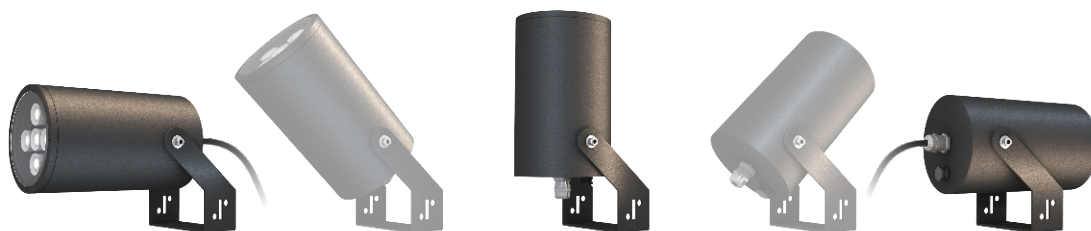

ROLLS

NEW 2022

Линейка приборов для архитектурного и ландшафтного освещения

ROLL S (SW, SR, SN)

Мощность: 9-25W

Световой поток: 80Lm\W (50Lm\W в версии с опаловым стеклом)

Напряжение: AC 175-260В/50Гц

Блок питания: в комплекте(встроенный в корпус)

ROLL S

Крепление на опору

Светодиодные фасадные светильники

ROLL SW

Монтажные столбики H=300-1000 мм.

Светодиодные встраиваемые светильники

ROLL SR

Грунтовые колышки H=300-500 мм.

Светодиодные накладные светильники

ROLL SN

Бленды, антибликовые решетки

S3

9W

S5

15W

S9

25W

ROLLS

Светодиодные прожекторы
ROLL S

ROLL S3 9W

ROLL S5 15W

ROLL S9 25W

Светодиодные прожекторы
ROLL S

27W
20W
25W
17W
10W
15W RGBW*
Roll S9 12W 4000K
Roll S5 5W 2700K*
Roll S3 9W 3000K