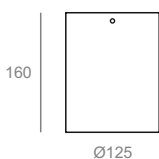

ROLL SN9 25W