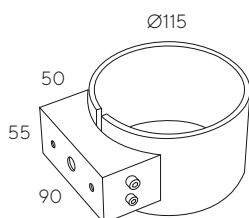

3000

4000

5000

ROLLS

Крепление на опору Ø108 мм.

ROLL S

Одиночное крепление
Roll S(S3,S5,S9)
Арт. A01.CRS.7016*(3,5,9)

Опора 3000 мм. Ø108(сталь)
Арт. OPR.3000SP.7016*