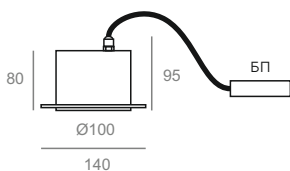

ROLL SR5 15W