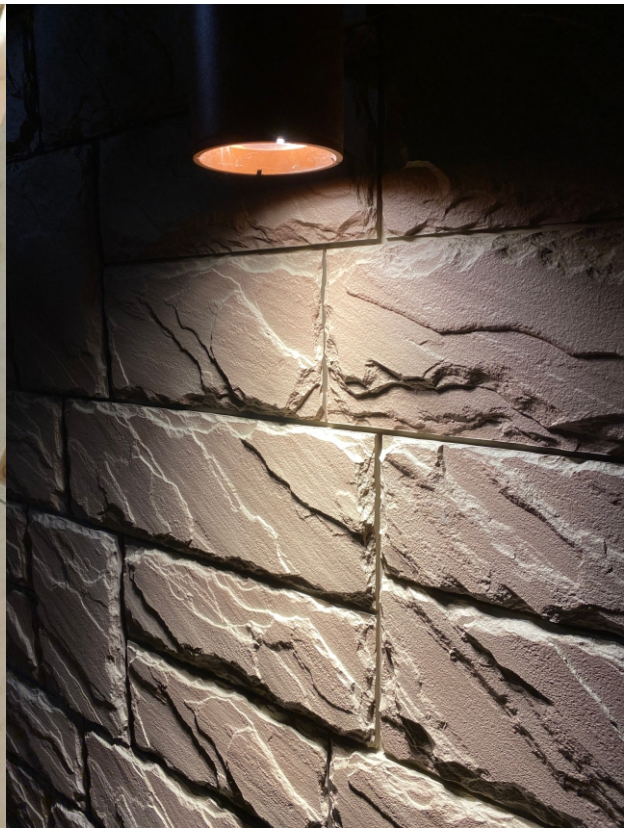

S3

6W

S5

10W

S9

18W

ROLLS