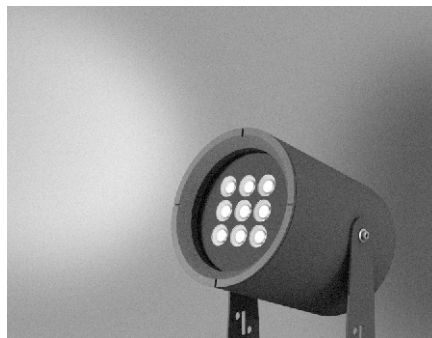

Светодиодные прожекторы ROLL S

Мощность: 6/10/18W
Напряжение: 220V
Блок питания: встроенный
Вторичная оптика: линзы
Материал корпуса: алюминий
Степень защиты: IP66
Климатическое исполнение: УХЛ1
Цветовая температура: 2700/4000/RGB/RGBW
Гарантия: 3 года
Срок службы, не менее: 50 000 часов.

ROLL S3	2700/4000/RGB/RGBW	220V	10D	6W	RAL*	ON\OFF / DALI-TRIAC***	Арт. RLS3.6.2700-RGBW.10.RAL*
ROLL S3	2700/4000/RGB/RGBW	220V	20D	6W	RAL*	ON\OFF / DALI-TRIAC***	Арт. RLS3.6.2700-RGBW.20.RAL*
ROLL S3	2700/4000/RGB/RGBW	220V	40D	6W	RAL*	ON\OFF / DALI-TRIAC***	Арт. RLS3.6.2700-RGBW.40.RAL*
ROLL S3	2700/4000/RGB/RGBW	220V	60D	6W	RAL*	ON\OFF / DALI-TRIAC***	Арт. RLS3.6.2700-RGBW.60.RAL*
ROLL S3	2700/4000/RGB/RGBW	220V	80D	6W	RAL*	ON\OFF / DALI-TRIAC***	Арт. RLS3.6.2700-RGBW.80.RAL*
ROLL S5	2700/4000/RGB/RGBW	220V	10D	10W	RAL*	ON\OFF / DALI-TRIAC***	Арт. RLS5.10.2700-RGBW.10.RAL*
ROLL S5	2700/4000/RGB/RGBW	220V	20D	10W	RAL*	ON\OFF / DALI-TRIAC***	Арт. RLS5.10.2700-RGBW.20.RAL*
ROLL S5	2700/4000/RGB/RGBW	220V	40D	10W	RAL*	ON\OFF / DALI-TRIAC***	Арт. RLS5.10.2700-RGBW.40.RAL*
ROLL S5	2700/4000/RGB/RGBW	220V	60D	10W	RAL*	ON\OFF / DALI-TRIAC***	Арт. RLS5.10.2700-RGBW.60.RAL*
ROLL S5	2700/4000/RGB/RGBW	220V	80D	10W	RAL*	ON\OFF / DALI-TRIAC***	Арт. RLS5.10.2700-RGBW.80.RAL*
ROLL S9	2700/4000/RGB/RGBW	220V	10D	18W	RAL*	ON\OFF / DALI-TRIAC***	Арт. RLS9.18.2700-RGBW.10.RAL*
ROLL S9	2700/4000/RGB/RGBW	220V	20D	18W	RAL*	ON\OFF / DALI-TRIAC***	Арт. RLS9.18.2700-RGBW.20.RAL*
ROLL S9	2700/4000/RGB/RGBW	220V	40D	18W	RAL*	ON\OFF / DALI-TRIAC***	Арт. RLS9.18.2700-RGBW.40.RAL*
ROLL S9	2700/4000/RGB/RGBW	220V	60D	18W	RAL*	ON\OFF / DALI-TRIAC***	Арт. RLS9.18.2700-RGBW.60.RAL*
ROLL S9	2700/4000/RGB/RGBW	220V	80D	18W	RAL*	ON\OFF / DALI-TRIAC***	Арт. RLS9.18.2700-RGBW.80.RAL*