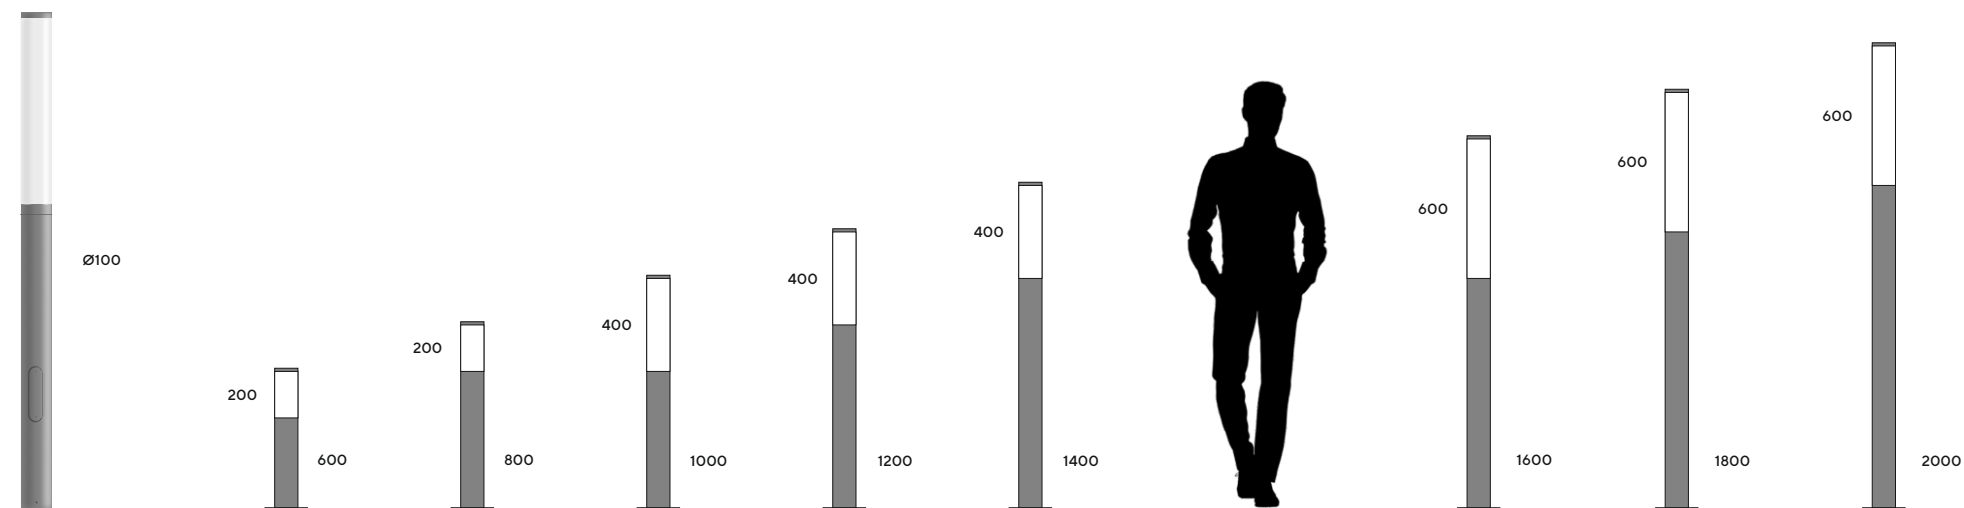

Ландшафтные светодиодные светильники

PIPE

600/800/1000/1200 / 1400
1600/1800/2000

Мощность:

600-800 мм. - 9W

1000-1400 мм. - 18W

1600-2000 мм. - 36W

Напряжение: 220V

Блок питания: встроенный

Материал корпуса: алюминий, поликарбонат

Степень защиты: IP65

Климатическое исполнение: УХЛ1

Цветовая температура: 2700/4000K

Цвет корпуса: RAL

Гарантия: 3 года

Срок службы: 50 000 часов.

Закладная деталь фундамента

600-1400 мм. - H=260 мм.
1600-2000 мм. - H=500 мм.

Ø108

PIPE

 selecta