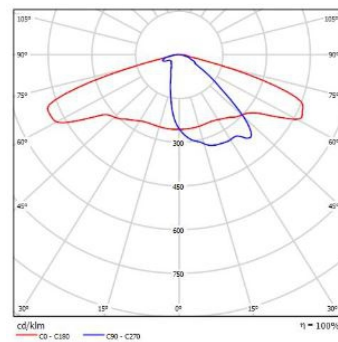

70W

140W

Типы оптики*:

AS 158

AF 862

*Возможно применение нестандартной оптики