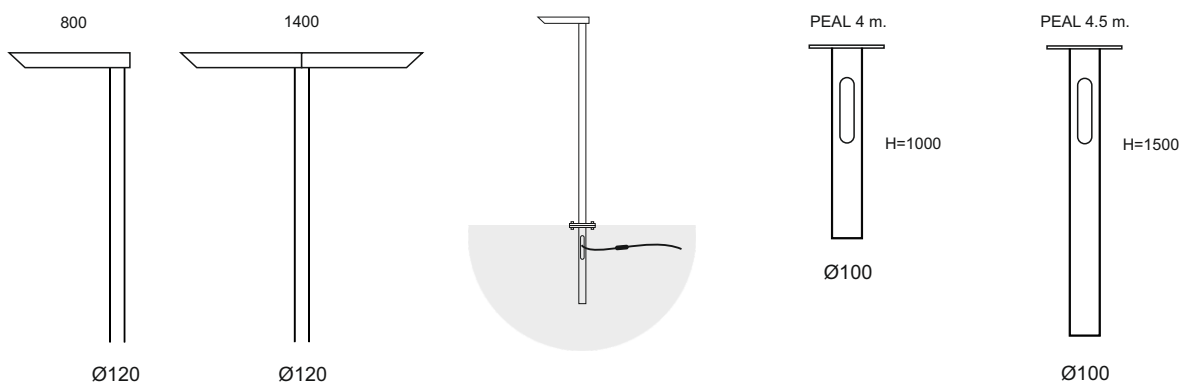

* Покраска по таблице цветов RAL

** Возможно изготовление нестандартных размеров

PEAL

selecta