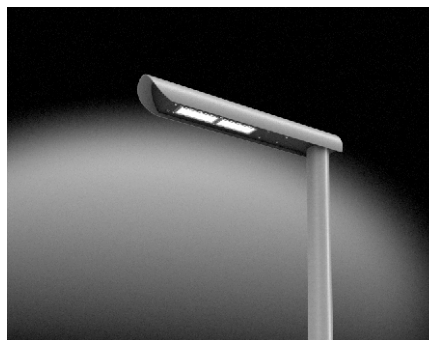

# PEAL

NEW 2021

PEAL

PEAL

70W

140W

Типы оптики\*:

AS 158

AF 862

\*Возможно применение нестандартной оптики

## Садово-парковый светодиодный светильник PEAL

Мощность: 35-140W  
 Напряжение: 220V  
 Блок питания: в комплекте  
 Вторичная оптика: групповая линза (поликарбонат)  
 Материал корпуса: сталь, алюминий  
 Степень защиты: IP66  
 Климатическое исполнение: УХЛ1  
 Цветовая температура: 2700/4000K  
 Гарантия: 3 года  
 Срок службы, не менее: 50 000 часов.