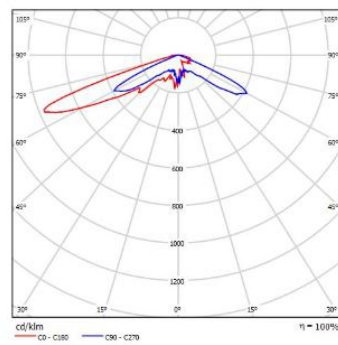

# PEAL

NEW 2021

PEAL

PEAL

70W

140W

Типы оптики\*:

AS 158