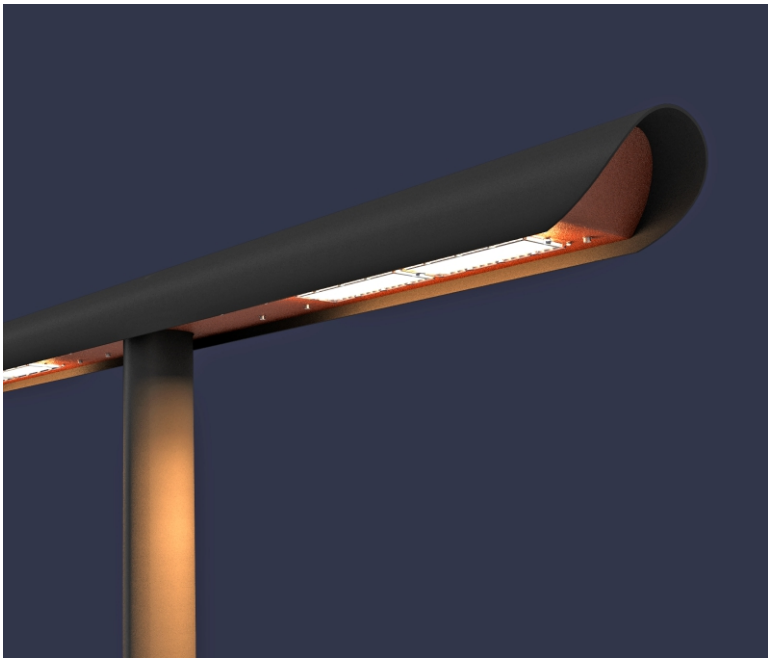

# PEAL

NEW 2021

PEAL

PEAL

70W

140W

Типы оптики\*:

AS 158

AF 862

\*Возможно применение нестандартной оптики

## Садово-парковый светодиодный светильник PEAL

Мощность: 35-140W  
 Напряжение: 220V  
 Блок питания: в комплекте  
 Вторичная оптика: групповая линза (поликарбонат)  
 Материал корпуса: сталь, алюминий  
 Степень защиты: IP66  
 Климатическое исполнение: УХЛ1  
 Цветовая температура: 2700/4000K  
 Гарантия: 3 года  
 Срок службы, не менее: 50 000 часов.