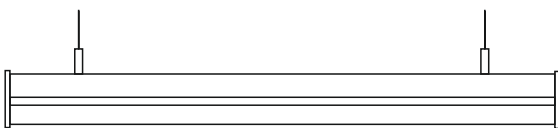

ГАБАРИТЫ:

L = 300 / 585 / 870 / 1155 / 1440