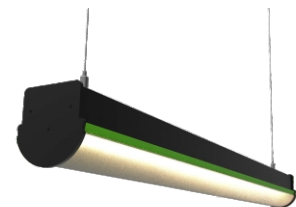

ФОРМЫ СВЕТОРАСПРЕДЕЛЕНИЯ(КСС):

140°

LINE MULTICOLOR

selecta