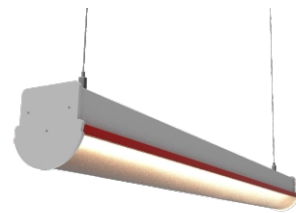

ФОРМЫ СВЕТОРАСПРЕДЕЛЕНИЯ(КСС):

140°

LINE MULTICOLOR

selecta