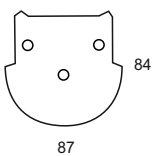

## ПАРАМЕТР

	Line Multi-color 300	Line Multi-color 585	Line Multi-color 870	Line Multi-color 1155	Line Multi-color 1440
Напряжение питающей сети, В	176-264	176-264	176-264	176-264	176-264
Частота питающей сети, Гц	50	50	50	50	50
Номинальная мощность, Вт	12	24	36	48	60
Коэффициент мощности	не менее 0,96	не менее 0,96	не менее 0,96	не менее 0,96	не менее 0,96
Световой поток, Лм	1600	3185	4780	6375	7970
Цвет корпуса	по RAL	по RAL	по RAL	по RAL	по RAL
Диапазон цветовой температуры, К	3000	3000	3000	3000	3000
Индекс цветопередачи	Ra>80	Ra>80	Ra>80	Ra>80	Ra>80
Угол излучения	140°	140°	140°	140°	140°
Диапазон рабочих температур	-20°C...+40°C	-20°C...+40°C	-20°C...+40°C	-20°C...+40°C	-20°C...+40°C
Степень защиты	IP40	IP40	IP40	IP40	IP40
Класс защиты от поражения эл. током	I по ГОСТ Р МЭК 60598-1-2003	I по ГОСТ Р МЭК 60598-1-2003	I по ГОСТ Р МЭК 60598-1-2003	I по ГОСТ Р МЭК 60598-1-2003	I по ГОСТ Р МЭК 60598-1-2003
Габаритные размеры (ДхШхВ), мм	300x87x84	585x87x84	870x87x84	1155x87x84	1440x87x84
Масса, кг	0,6	1,2	1,8	2,4	3

## ГАБАРИТЫ:

L = 300 / 585 / 870 / 1155 / 1440