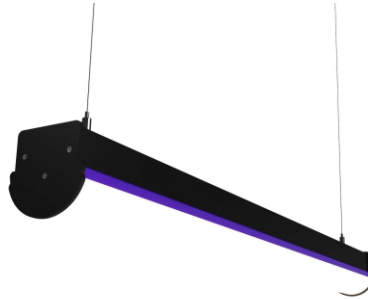

Светильник  
**LINE MULTICOLOR**

# Светильник LINE MULTICOLOR

Светодиодный светильник Selecta Line multicolor – новинка в серии отлично зарекомендовавших себя линейных светильников торговой марки SELECTA. Светильник имеет высокую энергоэффективность и новый неповторимый дизайн. Отличительными особенностями светильника Selecta Line multicolor: комбинирования цветовой гаммы корпуса и соединения в линию. Отлично подойдет для общего функционального освещения офисных помещений, рабочих зон, общественных пространств, игровых зон, кинотеатров.