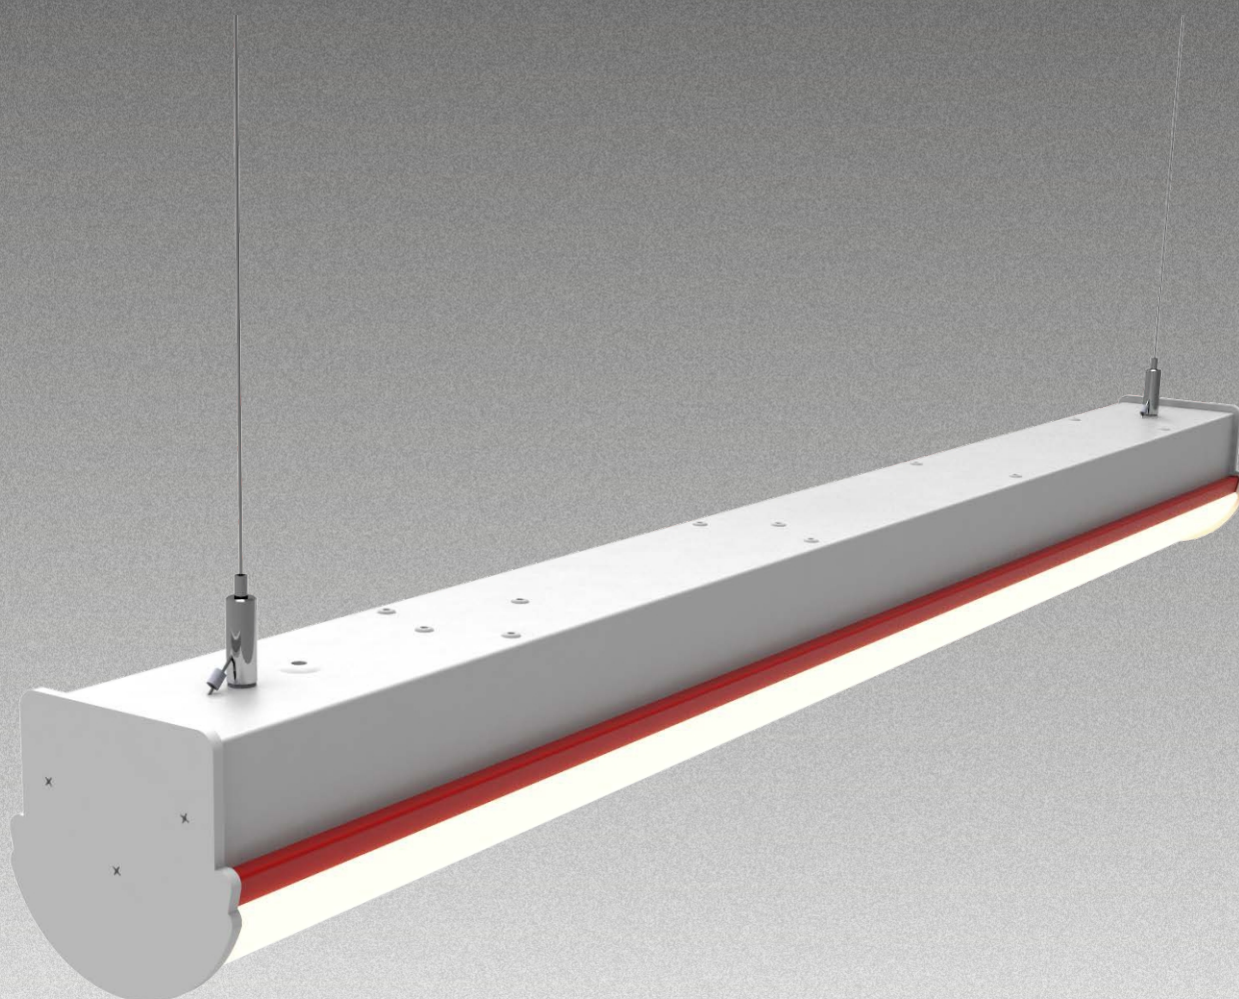

Светильник  
**LINE MULTICOLOR**

# Светильник LINE MULTICOLOR

Светодиодный светильник Selecta Line multicolor – новинка в серии отлично зарекомендовавших себя линейных светильников торговой марки SELECTA. Светильник имеет высокую энергоэффективность и новый неповторимый дизайн. Отличительными особенностями светильника Selecta Line multicolor: комбинирования цветовой гаммы корпуса и соединения в линию. Отлично подойдет для общего функционального освещения офисных помещений, рабочих зон, общественных пространств, игровых зон, кинотеатров.

## ГАБАРИТЫ:

L = 300 / 585 / 870 / 1155 / 1440

## ФОРМЫ СВЕТОРАСПРЕДЕЛЕНИЯ(КСС):

140°

LINE MULTICOLOR

 selecta