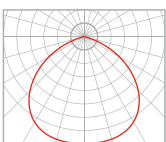

ФОРМЫ СВЕТОРАСПРЕДЕЛЕНИЯ(КСС):

140°

LINE MULTICOLOR

selecta