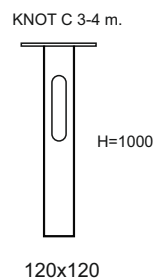

KNOT C

NEW 2021

KNOT C

KNOT C

Садово-парковый светодиодный светильник KNOT C

Мощность: 14-20W
 Напряжение: 220V
 Блок питания: в комплекте
 Вторичная оптика: групповая линза (поликарбонат), опал
 Материал корпуса: сталь, алюминий
 Степень защиты: IP66
 Климатическое исполнение: УХЛ1
 Цветовая температура: 2700/4000K
 Гарантия: 3 года
 Срок службы, не менее: 50 000 часов.

KNOT C 3000	3000-4000K	220V	14-20W	H=3000**	RAL*	10° 60° 120°	Арт. KNOTC.3000.14-20.3000-4000.10-120.RAL*
KNOT C 3000	3000-4000K	220V	28-40W	H=3000**	RAL*	10° 60° 120°	Арт. KNOTC.3000.28-40.3000-4000.10-120.RAL*
KNOT C 4000	3000-4000K	220V	14-20W	H=4000**	RAL*	10° 60° 120°	Арт. KNOTC.4000.14-20.3000-4000.10-120.RAL*
KNOT C 4000	3000-4000K	220V	28-40W	H=4000**	RAL*	10° 60° 120°	Арт. KNOTC.4000.28-40.3000-4000.10-120.RAL*
KNOT C 5000	3000-4000K	220V	14-20W	H=5000**	RAL*	10° 60° 120°	Арт. KNOTC.5000.14-20.3000-4000.10-120.RAL*
KNOT C 5000	3000-4000K	220V	28-40W	H=5000**	RAL*	10° 60° 120°	Арт. KNOTC.5000.28-40.3000-4000.10-120.RAL*