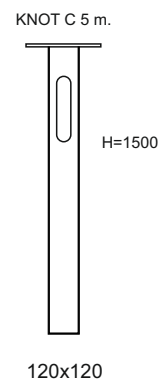

KNOT C

NEW 2021

KNOT C

KNOT C

Садово-парковый светодиодный светильник KNOT C

Мощность: 14-20W
 Напряжение: 220V
 Блок питания: в комплекте
 Вторичная оптика: групповая линза (поликарбонат), опал
 Материал корпуса: сталь, алюминий
 Степень защиты: IP66
 Климатическое исполнение: УХЛ1
 Цветовая температура: 2700/4000K
 Гарантия: 3 года
 Срок службы, не менее: 50 000 часов.

KNOT C 3000	3000-4000K	220V	14-20W	H=3000**	RAL*	10° 60° 120°	Арт. KNOTC.3000.14-20.3000-4000.10-120.RAL*
KNOT C 3000	3000-4000K	220V	28-40W	H=3000**	RAL*	10° 60° 120°	Арт. KNOTC.3000.28-40.3000-4000.10-120.RAL*
KNOT C 4000	3000-4000K	220V	14-20W	H=4000**	RAL*	10° 60° 120°	Арт. KNOTC.4000.14-20.3000-4000.10-120.RAL*
KNOT C 4000	3000-4000K	220V	28-40W	H=4000**	RAL*	10° 60° 120°	Арт. KNOTC.4000.28-40.3000-4000.10-120.RAL*
KNOT C 5000	3000-4000K	220V	14-20W	H=5000**	RAL*	10° 60° 120°	Арт. KNOTC.5000.14-20.3000-4000.10-120.RAL*
KNOT C 5000	3000-4000K	220V	28-40W	H=5000**	RAL*	10° 60° 120°	Арт. KNOTC.5000.28-40.3000-4000.10-120.RAL*