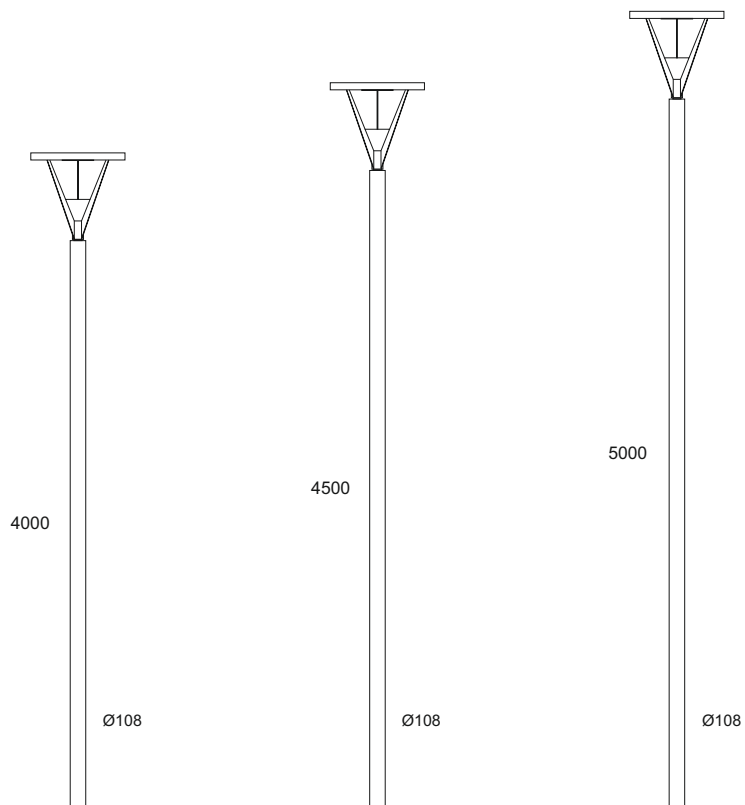

HOOD

NEW 2021

HOOD

HOOD

Садово-парковый светодиодный светильник HOOD

Мощность: 35\70W
 Напряжение: 220V
 Блок питания: в комплекте
 Материал корпуса: сталь, алюминий
 Степень защиты: IP66
 Климатическое исполнение: УХЛ1
 Цветовая температура: 2700/4000K
 Гарантия: 3 года
 Срок службы, не менее: 50 000 часов.

HOOD 4000	3000K	220V	35\70W	H=4000	RAL*	ON\OFF	360	Арт. HOOD.4000.35\70.3000.360***.RAL*
HOOD 4000	4000K	220V	35\70W	H=4000	RAL*	ON\OFF	360	Арт. HOOD.4000.35\70.4000.360***.RAL*
HOOD 4500	3000K	220V	35\70W	H=4500	RAL*	ON\OFF	360	Арт. HOOD.4500.35\70.3000.360***.RAL*
HOOD 4500	4000K	220V	35\70W	H=4500	RAL*	ON\OFF	360	Арт. HOOD.4500.35\70.4000.360***.RAL*
HOOD 5000	3000K	220V	35\70W	H=5000	RAL*	ON\OFF	360	Арт. HOOD.5000.35\70.3000.360***.RAL*
HOOD 5000	4000K	220V	35\70W	H=5000	RAL*	ON\OFF	360	Арт. HOOD.5000.35\70.4000.360***.RAL*