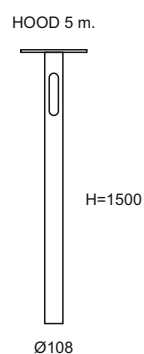

HOOD 4000	3000K	220V	35\70W	H=4000	RAL*	ON\OFF	360	Арт. HOOD.4000.35\70.3000.360***.RAL*
HOOD 4000	4000K	220V	35\70W	H=4000	RAL*	ON\OFF	360	Арт. HOOD.4000.35\70.4000.360***.RAL*
HOOD 4500	3000K	220V	35\70W	H=4500	RAL*	ON\OFF	360	Арт. HOOD.4500.35\70.3000.360***.RAL*
HOOD 4500	4000K	220V	35\70W	H=4500	RAL*	ON\OFF	360	Арт. HOOD.4500.35\70.4000.360***.RAL*
HOOD 5000	3000K	220V	35\70W	H=5000	RAL*	ON\OFF	360	Арт. HOOD.5000.35\70.3000.360***.RAL*
HOOD 5000	4000K	220V	35\70W	H=5000	RAL*	ON\OFF	360	Арт. HOOD.5000.35\70.4000.360***.RAL*