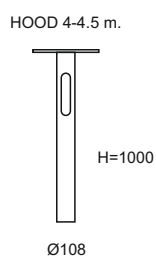

HOOD 4000	3000K	220V	35\70W	H=4000	RAL*	ON\OFF	360	Арт. HOOD.4000.35\70.3000.360***.RAL*
HOOD 4000	4000K	220V	35\70W	H=4000	RAL*	ON\OFF	360	Арт. HOOD.4000.35\70.4000.360***.RAL*
HOOD 4500	3000K	220V	35\70W	H=4500	RAL*	ON\OFF	360	Арт. HOOD.4500.35\70.3000.360***.RAL*
HOOD 4500	4000K	220V	35\70W	H=4500	RAL*	ON\OFF	360	Арт. HOOD.4500.35\70.4000.360***.RAL*
HOOD 5000	3000K	220V	35\70W	H=5000	RAL*	ON\OFF	360	Арт. HOOD.5000.35\70.3000.360***.RAL*
HOOD 5000	4000K	220V	35\70W	H=5000	RAL*	ON\OFF	360	Арт. HOOD.5000.35\70.4000.360***.RAL*