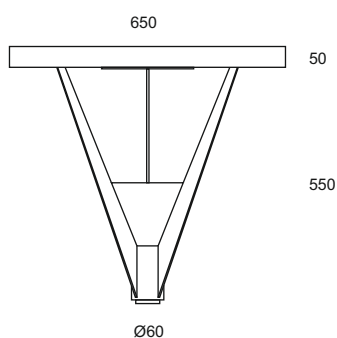

* Покраска по таблице цветов RAL

** Возможно изготовление нестандартных размеров

*** Возможно применение нестандартной оптики

HOOD

selecta