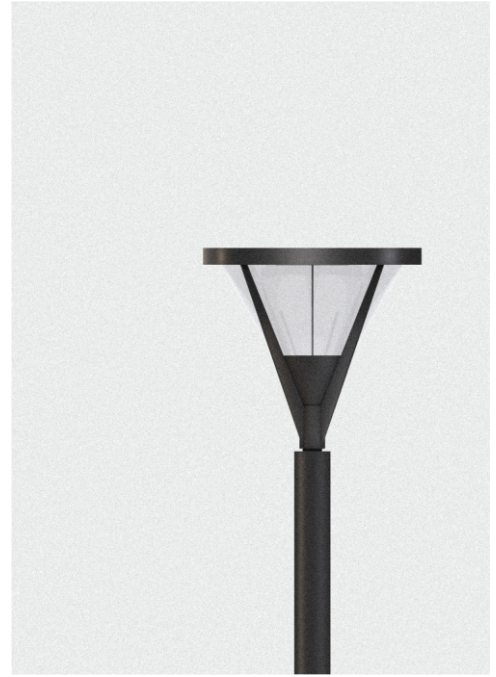

HOOD

NEW 2021

HOOD

HOOD

Садово-парковый светодиодный светильник HOOD

Мощность: 35\70W
 Напряжение: 220V
 Блок питания: в комплекте
 Материал корпуса: сталь, алюминий
 Степень защиты: IP66
 Климатическое исполнение: УХЛ1
 Цветовая температура: 2700/4000K
 Гарантия: 3 года
 Срок службы, не менее: 50 000 часов.

HOOD 4000	3000K	220V	35\70W	H=4000	RAL*	ON\OFF	360	Арт. HOOD.4000.35\70.3000.360***.RAL*
HOOD 4000	4000K	220V	35\70W	H=4000	RAL*	ON\OFF	360	Арт. HOOD.4000.35\70.4000.360***.RAL*
HOOD 4500	3000K	220V	35\70W	H=4500	RAL*	ON\OFF	360	Арт. HOOD.4500.35\70.3000.360***.RAL*
HOOD 4500	4000K	220V	35\70W	H=4500	RAL*	ON\OFF	360	Арт. HOOD.4500.35\70.4000.360***.RAL*
HOOD 5000	3000K	220V	35\70W	H=5000	RAL*	ON\OFF	360	Арт. HOOD.5000.35\70.3000.360***.RAL*
HOOD 5000	4000K	220V	35\70W	H=5000	RAL*	ON\OFF	360	Арт. HOOD.5000.35\70.4000.360***.RAL*