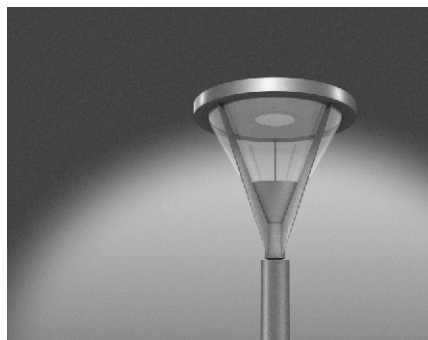

HOOD

NEW 2021

HOOD

HOOD

Садово-парковый светодиодный светильник HOOD

Мощность: 35\70W
 Напряжение: 220V
 Блок питания: в комплекте
 Материал корпуса: сталь, алюминий
 Степень защиты: IP66
 Климатическое исполнение: УХЛ1
 Цветовая температура: 2700/4000K
 Гарантия: 3 года
 Срок службы, не менее: 50 000 часов.

HOOD 4000	3000K	220V	35\70W	H=4000	RAL*	ON\OFF	360	Арт. HOOD.4000.35\70.3000.360***.RAL*
HOOD 4000	4000K	220V	35\70W	H=4000	RAL*	ON\OFF	360	Арт. HOOD.4000.35\70.4000.360***.RAL*
HOOD 4500	3000K	220V	35\70W	H=4500	RAL*	ON\OFF	360	Арт. HOOD.4500.35\70.3000.360***.RAL*
HOOD 4500	4000K	220V	35\70W	H=4500	RAL*	ON\OFF	360	Арт. HOOD.4500.35\70.4000.360***.RAL*
HOOD 5000	3000K	220V	35\70W	H=5000	RAL*	ON\OFF	360	Арт. HOOD.5000.35\70.3000.360***.RAL*
HOOD 5000	4000K	220V	35\70W	H=5000	RAL*	ON\OFF	360	Арт. HOOD.5000.35\70.4000.360***.RAL*