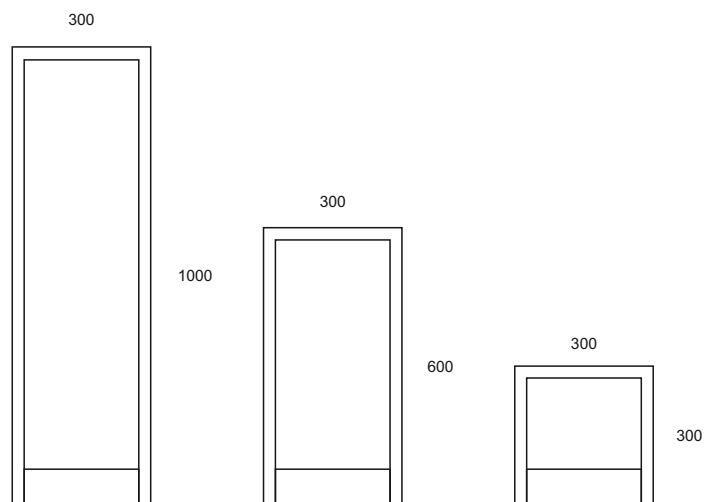

Ландшафтные светодиодные светильники **FOUR** 300 / 600 / 1000

Мощность: 10W
Напряжение: 220V
Блок питания: встроенный
Материал корпуса: алюминий, поликарбонат
Степень защиты: IP66
Климатическое исполнение: УХЛ1
Цветовая температура: 2700/4000K
Гарантия: 3 года
Срок службы: 50 000 часов.

FOUR