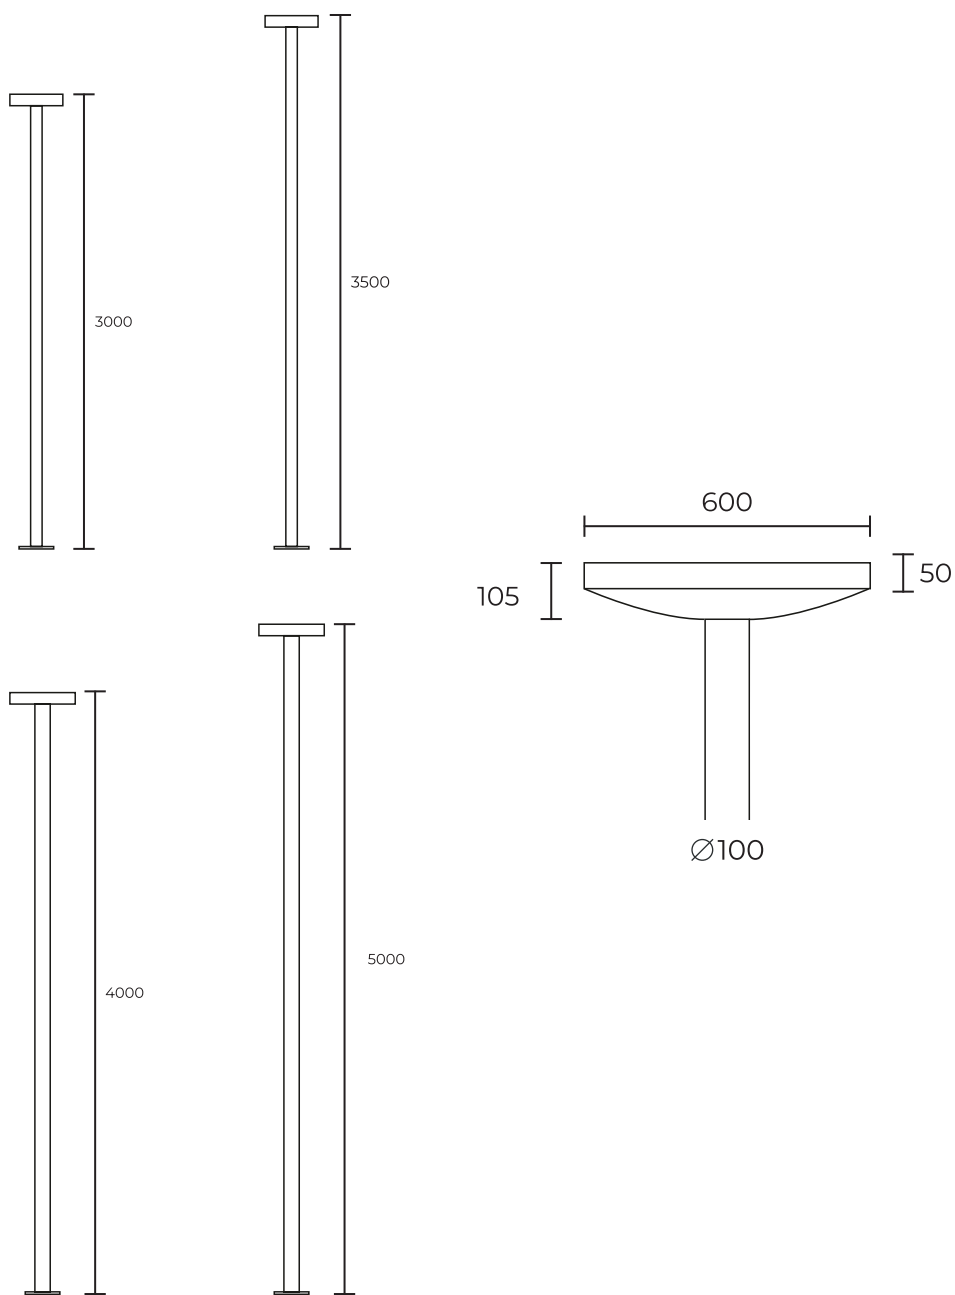

DIAL

DIAL

Садово-парковый светодиодный светильник

Опора освещения DIAL M имеет яркое и равномерное освещение, что способствует повышению безопасности и улучшению общей атмосферы.

Мощность: 40-50W
Напряжение: 220V
Блок питания: в комплекте
Вторичная оптика: поликарбонат (опал)
Материал корпуса: алюминий
Степень защиты: IP66
Климатическое исполнение: УХЛ1
Цветовая температура: 2700/4000K
Гарантия: 3 года
Срок службы, не менее: 50 000 часов

360°

DIAL

Закладная устанавливается в грунт, в подготовленную яму цилиндрической формы и соответствующей глубины, соблюдая необходимую ориентацию монтажных отверстий. Для фиксации закладной она заливается бетонным раствором.

При подземной проводке кабеля питания, кабель в гофротрубе или в гладкой трубе ПНД предварительно заводится в лючок закладной детали и через фланец выводится на длину до соединительной коробки.

DIAL 35-70W 3000K AF 862 3-4м RAL7004
 4000K AS 158 RAL8002
 RAL9005
 RAL9003
 RAL7016

Модель	Мощность	Цв. температура	Угол рассеивания	Высота опоры	Цвет корпуса
--------	----------	-----------------	------------------	--------------	--------------

Арт. DIAL . 35-50. 3000-4000. AS\AF 4000. RAL