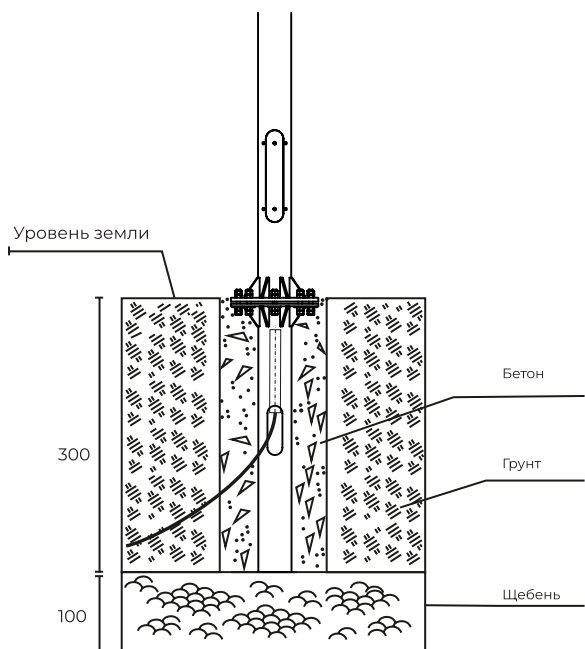

DIAL

DIAL

Садово-парковый светодиодный светильник

Опора освещения DIAL M имеет яркое и равномерное освещение, что способствует повышению безопасности и улучшению общей атмосферы.

Мощность: 40-50W
Напряжение: 220V
Блок питания: в комплекте
Вторичная оптика: поликарбонат (опал)
Материал корпуса: алюминий
Степень защиты: IP66
Климатическое исполнение: УХЛ1
Цветовая температура: 2700/4000K
Гарантия: 3 года
Срок службы, не менее: 50 000 часов

360°

DIAL

Закладная устанавливается в грунт, в подготовленную яму цилиндрической формы и соответствующей глубины, соблюдая необходимую ориентацию монтажных отверстий. Для фиксации закладной она заливается бетонным раствором.

При подземной проводке кабеля питания, кабель в гофротрубе или в гладкой трубе ПНД предварительно заводится в лючок закладной детали и через фланец выводится на длину до соединительной коробки.

DIAL 35-70W 3000K AF 862 3-4м RAL7004
 4000K AS 158 RAL8002
 RAL9005
 RAL9003
 RAL7016