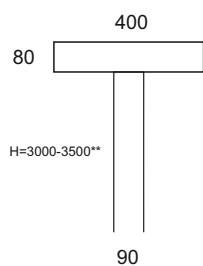

DIAL 3000	2700K	220V	40W	H=3000	RAL*	ON\OFF	Арт. DIAL.3000.40.2700.RAL*
DIAL 3000	4000K	220V	40W	H=3000	RAL*	ON\OFF	Арт. DIAL.3000.40.4000.RAL*
DIAL 3500	2700K	220V	40W	H=3500	RAL*	ON\OFF	Арт. DIAL.3500.40.2700.RAL*
DIAL 3500	4000K	220V	40W	H=3500	RAL*	ON\OFF	Арт. DIAL.3500.40.4000.RAL*
DIAL 4000	2700K	220V	50W	H=4000	RAL*	ON\OFF	Арт. DIAL.4000.50.2700.RAL*
DIAL 4000	4000K	220V	50W	H=4000	RAL*	ON\OFF	Арт. DIAL.4000.50.4000.RAL*
DIAL 4500	2700K	220V	50W	H=4500	RAL*	ON\OFF	Арт. DIAL.4500.50.2700.RAL*
DIAL 4500	4000K	220V	50W	H=4500	RAL*	ON\OFF	Арт. DIAL.4500.50.4000.RAL*