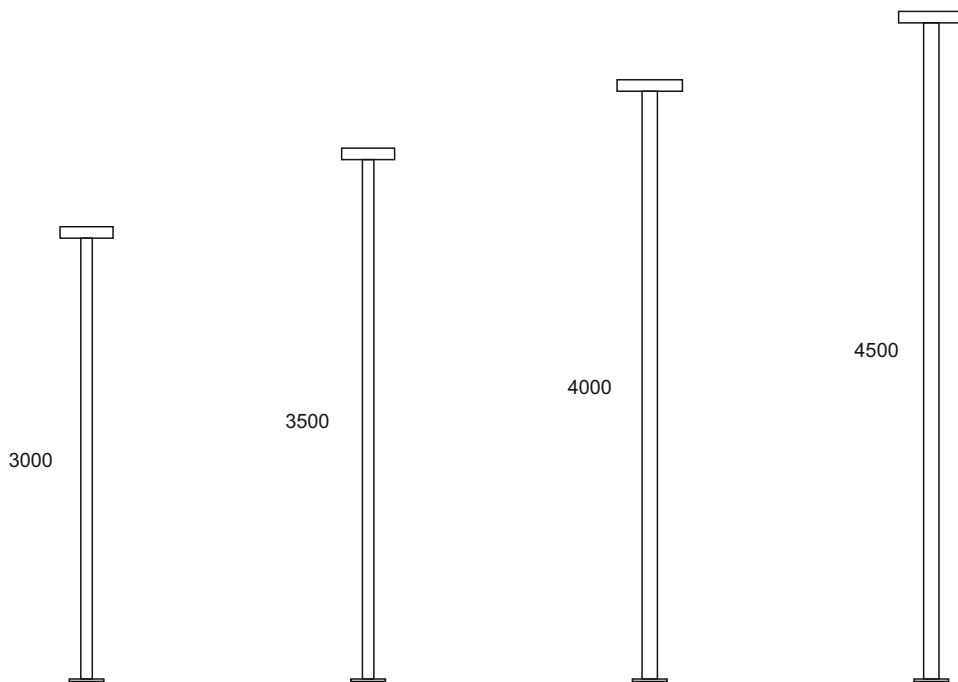

DIAL

NEW 2021

Ø 500

Ø 400

## Садово-парковый светодиодный светильник DIAL

Мощность: 40-50W  
 Напряжение: 220V  
 Блок питания: в комплекте  
 Вторичная оптика: поликарбонат (опал)  
 Материал корпуса: алюминий  
 Степень защиты: IP66  
 Климатическое исполнение: УХЛ1  
 Цветовая температура: 2700/4000K  
 Гарантия: 3 года  
 Срок службы, не менее: 50 000 часов.

DIAL 3000	2700K	220V	40W	H=3000	RAL*	ON\OFF	Арт. DIAL.3000.40.2700.RAL*
DIAL 3000	4000K	220V	40W	H=3000	RAL*	ON\OFF	Арт. DIAL.3000.40.4000.RAL*
DIAL 3500	2700K	220V	40W	H=3500	RAL*	ON\OFF	Арт. DIAL.3500.40.2700.RAL*
DIAL 3500	4000K	220V	40W	H=3500	RAL*	ON\OFF	Арт. DIAL.3500.40.4000.RAL*
DIAL 4000	2700K	220V	50W	H=4000	RAL*	ON\OFF	Арт. DIAL.4000.50.2700.RAL*
DIAL 4000	4000K	220V	50W	H=4000	RAL*	ON\OFF	Арт. DIAL.4000.50.4000.RAL*
DIAL 4500	2700K	220V	50W	H=4500	RAL*	ON\OFF	Арт. DIAL.4500.50.2700.RAL*
DIAL 4500	4000K	220V	50W	H=4500	RAL*	ON\OFF	Арт. DIAL.4500.50.4000.RAL*

\* Покраска по таблице цветов RAL

\*\* Возможно изготовление нестандартных размеров

DIAL

selecta