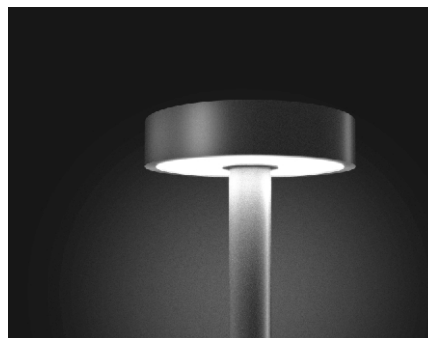

DIAL

NEW 2021

Ø 500

Ø 400

## Садово-парковый светодиодный светильник DIAL

Мощность: 40-50W  
 Напряжение: 220V  
 Блок питания: в комплекте  
 Вторичная оптика: поликарбонат (опал)  
 Материал корпуса: алюминий  
 Степень защиты: IP66  
 Климатическое исполнение: УХЛ1  
 Цветовая температура: 2700/4000K  
 Гарантия: 3 года  
 Срок службы, не менее: 50 000 часов.