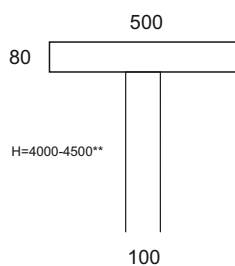

* Покраска по таблице цветов RAL

** Возможно изготовление нестандартных размеров

DIAL

selecta