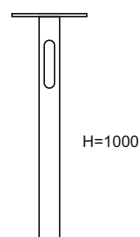

DIAL 3000	2700K	220V	40W	H=3000	RAL*	ON\OFF	Арт. DIAL.3000.40.2700.RAL*
DIAL 3000	4000K	220V	40W	H=3000	RAL*	ON\OFF	Арт. DIAL.3000.40.4000.RAL*
DIAL 3500	2700K	220V	40W	H=3500	RAL*	ON\OFF	Арт. DIAL.3500.40.2700.RAL*
DIAL 3500	4000K	220V	40W	H=3500	RAL*	ON\OFF	Арт. DIAL.3500.40.4000.RAL*
DIAL 4000	2700K	220V	50W	H=4000	RAL*	ON\OFF	Арт. DIAL.4000.50.2700.RAL*
DIAL 4000	4000K	220V	50W	H=4000	RAL*	ON\OFF	Арт. DIAL.4000.50.4000.RAL*
DIAL 4500	2700K	220V	50W	H=4500	RAL*	ON\OFF	Арт. DIAL.4500.50.2700.RAL*
DIAL 4500	4000K	220V	50W	H=4500	RAL*	ON\OFF	Арт. DIAL.4500.50.4000.RAL*