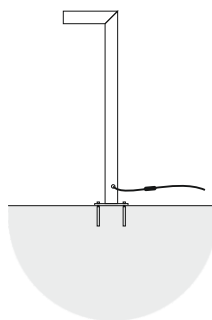

BEND L

NEW 2023

BEND L

Ландшафтный светодиодный светильник BEND L

Мощность: 10W
 Напряжение: 220V
 Блок питания: встроенный
 Вторичная оптика: групповая линза (поликарбонат)
 Материал корпуса: алюминий
 Степень защиты: IP66
 Климатическое исполнение: УХЛ1
 Цветовая температура: 3000/4000K
 Гарантия: 3 года
 Срок службы, не менее: 50 000 часов.

BEND L 600	3000K	220V	10W	H=600	RAL*	ON\OFF	Арт. BENDL.600.2700.10.RAL*
BEND L 600	4000K	220V	10W	H=600	RAL*	ON\OFF	Арт. BENDL.600.4000.10.RAL*
BEND L 800	3000K	220V	10W	H=800	RAL*	ON\OFF	Арт. BENDL.800.2700.10.RAL*
BEND L 800	4000K	220V	10W	H=800	RAL*	ON\OFF	Арт. BENDL.800.4000.10.RAL*
BEND L 1000	3000K	220V	10W	H=1000	RAL*	ON\OFF	Арт. BENDL.1000.2700.10.RAL*
BEND L 1000	4000K	220V	10W	H=1000	RAL*	ON\OFF	Арт. BENDL.1000.4000.10.RAL*

* Покраска по таблице цветов RAL

** Возможно изготовление нестандартных размеров

BEND L

selecta