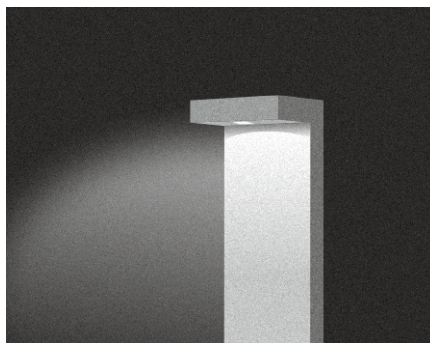

BEND L

NEW 2023

BEND L

Ландшафтный светодиодный светильник BEND L

Мощность: 10W
 Напряжение: 220V
 Блок питания: встроенный
 Вторичная оптика: групповая линза (поликарбонат)
 Материал корпуса: алюминий
 Степень защиты: IP66
 Климатическое исполнение: УХЛ1
 Цветовая температура: 3000/4000K
 Гарантия: 3 года
 Срок службы, не менее: 50 000 часов.

BEND L 600	3000K	220V	10W	H=600	RAL*	ON\OFF	Арт. BENDL.600.2700.10.RAL*
BEND L 600	4000K	220V	10W	H=600	RAL*	ON\OFF	Арт. BENDL.600.4000.10.RAL*
BEND L 800	3000K	220V	10W	H=800	RAL*	ON\OFF	Арт. BENDL.800.2700.10.RAL*
BEND L 800	4000K	220V	10W	H=800	RAL*	ON\OFF	Арт. BENDL.800.4000.10.RAL*
BEND L 1000	3000K	220V	10W	H=1000	RAL*	ON\OFF	Арт. BENDL.1000.2700.10.RAL*
BEND L 1000	4000K	220V	10W	H=1000	RAL*	ON\OFF	Арт. BENDL.1000.4000.10.RAL*

* Покраска по таблице цветов RAL

** Возможно изготовление нестандартных размеров

BEND L

selecta