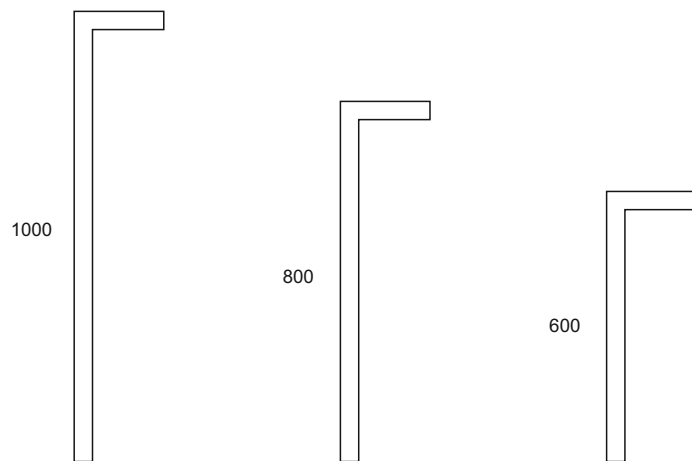

BEND L

NEW 2023

BEND L

Ландшафтный светодиодный светильник BEND L

Мощность: 10W
 Напряжение: 220V
 Блок питания: встроенный
 Вторичная оптика: групповая линза (поликарбонат)
 Материал корпуса: алюминий
 Степень защиты: IP66
 Климатическое исполнение: УХЛ1
 Цветовая температура: 3000/4000K
 Гарантия: 3 года
 Срок службы, не менее: 50 000 часов.

BEND L 600	3000K	220V	10W	H=600	RAL*	ON\OFF	Арт. BENDL.600.2700.10.RAL*
BEND L 600	4000K	220V	10W	H=600	RAL*	ON\OFF	Арт. BENDL.600.4000.10.RAL*
BEND L 800	3000K	220V	10W	H=800	RAL*	ON\OFF	Арт. BENDL.800.2700.10.RAL*
BEND L 800	4000K	220V	10W	H=800	RAL*	ON\OFF	Арт. BENDL.800.4000.10.RAL*
BEND L 1000	3000K	220V	10W	H=1000	RAL*	ON\OFF	Арт. BENDL.1000.2700.10.RAL*
BEND L 1000	4000K	220V	10W	H=1000	RAL*	ON\OFF	Арт. BENDL.1000.4000.10.RAL*

* Покраска по таблице цветов RAL

** Возможно изготовление нестандартных размеров

BEND L

selecta