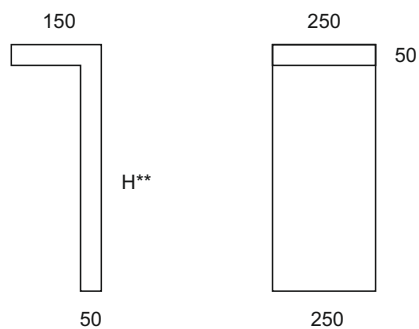

BEND L

NEW 2023

BEND L

Ландшафтный светодиодный светильник BEND L

Мощность: 10W
 Напряжение: 220V
 Блок питания: встроенный
 Вторичная оптика: групповая линза (поликарбонат)
 Материал корпуса: алюминий
 Степень защиты: IP66
 Климатическое исполнение: УХЛ1
 Цветовая температура: 3000/4000K
 Гарантия: 3 года
 Срок службы, не менее: 50 000 часов.

BEND L 600	3000K	220V	10W	H=600	RAL*	ON\OFF	Арт. BENDL.600.2700.10.RAL*
BEND L 600	4000K	220V	10W	H=600	RAL*	ON\OFF	Арт. BENDL.600.4000.10.RAL*
BEND L 800	3000K	220V	10W	H=800	RAL*	ON\OFF	Арт. BENDL.800.2700.10.RAL*
BEND L 800	4000K	220V	10W	H=800	RAL*	ON\OFF	Арт. BENDL.800.4000.10.RAL*
BEND L 1000	3000K	220V	10W	H=1000	RAL*	ON\OFF	Арт. BENDL.1000.2700.10.RAL*
BEND L 1000	4000K	220V	10W	H=1000	RAL*	ON\OFF	Арт. BENDL.1000.4000.10.RAL*