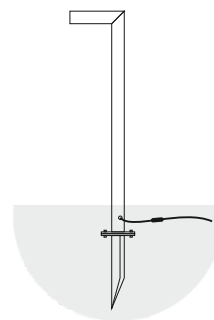

BEND L

NEW 2023

BEND L

Ландшафтный светодиодный светильник BEND L

Мощность: 10W
 Напряжение: 220V
 Блок питания: встроенный
 Вторичная оптика: групповая линза (поликарбонат)
 Материал корпуса: алюминий
 Степень защиты: IP66
 Климатическое исполнение: УХЛ1
 Цветовая температура: 3000/4000K
 Гарантия: 3 года
 Срок службы, не менее: 50 000 часов.

BEND L 600	3000K	220V	10W	H=600	RAL*	ON\OFF	Арт. BENDL.600.2700.10.RAL*
BEND L 600	4000K	220V	10W	H=600	RAL*	ON\OFF	Арт. BENDL.600.4000.10.RAL*
BEND L 800	3000K	220V	10W	H=800	RAL*	ON\OFF	Арт. BENDL.800.2700.10.RAL*
BEND L 800	4000K	220V	10W	H=800	RAL*	ON\OFF	Арт. BENDL.800.4000.10.RAL*
BEND L 1000	3000K	220V	10W	H=1000	RAL*	ON\OFF	Арт. BENDL.1000.2700.10.RAL*
BEND L 1000	4000K	220V	10W	H=1000	RAL*	ON\OFF	Арт. BENDL.1000.4000.10.RAL*

* Покраска по таблице цветов RAL

** Возможно изготовление нестандартных размеров

BEND L

selecta