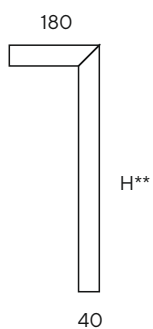

BEND 600	2700K	220V	10W	H=600	RAL*	ON\OFF	Арт. BEND.600.2700.10.RAL*
BEND 600	4000K	220V	10W	H=600	RAL*	ON\OFF	Арт. BEND.600.4000.10.RAL*
BEND 800	2700K	220V	10W	H=800	RAL*	ON\OFF	Арт. BEND.800.2700.10.RAL*
BEND 800	4000K	220V	10W	H=800	RAL*	ON\OFF	Арт. BEND.800.4000.10.RAL*
BEND 1000	2700K	220V	10W	H=1000	RAL*	ON\OFF	Арт. BEND.1000.2700.10.RAL*
BEND 1000	4000K	220V	10W	H=1000	RAL*	ON\OFF	Арт. BEND.1000.4000.10.RAL*