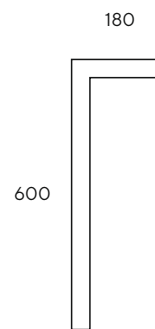

BEND

NEW 2021

BEND

BEND

Ландшафтный светодиодный светильник BEND

Мощность: 10W
 Напряжение: 220V
 Блок питания: на плате
 Вторичная оптика: групповая линза (поликарбонат)
 Материал корпуса: алюминий
 Степень защиты: IP66
 Климатическое исполнение: УХЛ1
 Цветовая температура: 2700/4000K
 Гарантия: 3 года
 Срок службы, не менее: 50 000 часов.