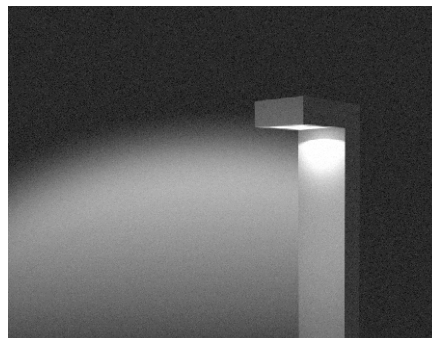

BEND

NEW 2021

BEND

BEND

Ландшафтный светодиодный светильник BEND

Мощность: 10W
 Напряжение: 220V
 Блок питания: на плате
 Вторичная оптика: групповая линза (поликарбонат)
 Материал корпуса: алюминий
 Степень защиты: IP66
 Климатическое исполнение: УХЛ1
 Цветовая температура: 2700/4000K
 Гарантия: 3 года
 Срок службы, не менее: 50 000 часов.

BEND 600	2700K	220V	10W	H=600	RAL*	ON\OFF	Арт. BEND.600.2700.10.RAL*
BEND 600	4000K	220V	10W	H=600	RAL*	ON\OFF	Арт. BEND.600.4000.10.RAL*
BEND 800	2700K	220V	10W	H=800	RAL*	ON\OFF	Арт. BEND.800.2700.10.RAL*
BEND 800	4000K	220V	10W	H=800	RAL*	ON\OFF	Арт. BEND.800.4000.10.RAL*
BEND 1000	2700K	220V	10W	H=1000	RAL*	ON\OFF	Арт. BEND.1000.2700.10.RAL*
BEND 1000	4000K	220V	10W	H=1000	RAL*	ON\OFF	Арт. BEND.1000.4000.10.RAL*

* Покраска по таблице цветов RAL

** Возможно изготовление нестандартных размеров

BEND

 selecta