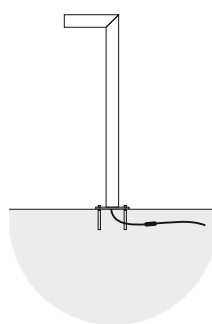

BEND

NEW 2021

BEND

BEND

Ландшафтный светодиодный светильник BEND

Мощность: 10W
 Напряжение: 220V
 Блок питания: на плате
 Вторичная оптика: групповая линза (поликарбонат)
 Материал корпуса: алюминий
 Степень защиты: IP66
 Климатическое исполнение: УХЛ1
 Цветовая температура: 2700/4000K
 Гарантия: 3 года
 Срок службы, не менее: 50 000 часов.

BEND 600	2700K	220V	10W	H=600	RAL*	ON\OFF	Арт. BEND.600.2700.10.RAL*
BEND 600	4000K	220V	10W	H=600	RAL*	ON\OFF	Арт. BEND.600.4000.10.RAL*
BEND 800	2700K	220V	10W	H=800	RAL*	ON\OFF	Арт. BEND.800.2700.10.RAL*
BEND 800	4000K	220V	10W	H=800	RAL*	ON\OFF	Арт. BEND.800.4000.10.RAL*
BEND 1000	2700K	220V	10W	H=1000	RAL*	ON\OFF	Арт. BEND.1000.2700.10.RAL*
BEND 1000	4000K	220V	10W	H=1000	RAL*	ON\OFF	Арт. BEND.1000.4000.10.RAL*