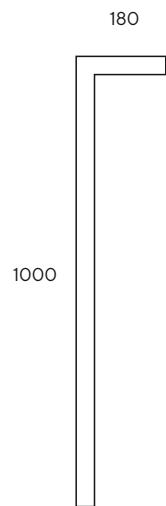

BEND

NEW 2021

BEND

BEND

Ландшафтный светодиодный светильник BEND

Мощность: 10W
 Напряжение: 220V
 Блок питания: на плате
 Вторичная оптика: групповая линза (поликарбонат)
 Материал корпуса: алюминий
 Степень защиты: IP66
 Климатическое исполнение: УХЛ1
 Цветовая температура: 2700/4000K
 Гарантия: 3 года
 Срок службы, не менее: 50 000 часов.

BEND 600	2700K	220V	10W	H=600	RAL*	ON\OFF	Арт. BEND.600.2700.10.RAL*
BEND 600	4000K	220V	10W	H=600	RAL*	ON\OFF	Арт. BEND.600.4000.10.RAL*
BEND 800	2700K	220V	10W	H=800	RAL*	ON\OFF	Арт. BEND.800.2700.10.RAL*
BEND 800	4000K	220V	10W	H=800	RAL*	ON\OFF	Арт. BEND.800.4000.10.RAL*
BEND 1000	2700K	220V	10W	H=1000	RAL*	ON\OFF	Арт. BEND.1000.2700.10.RAL*
BEND 1000	4000K	220V	10W	H=1000	RAL*	ON\OFF	Арт. BEND.1000.4000.10.RAL*