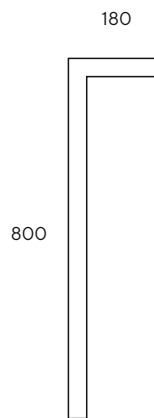

BEND

NEW 2021

BEND

BEND

Ландшафтный светодиодный светильник BEND

Мощность: 10W
 Напряжение: 220V
 Блок питания: на плате
 Вторичная оптика: групповая линза (поликарбонат)
 Материал корпуса: алюминий
 Степень защиты: IP66
 Климатическое исполнение: УХЛ1
 Цветовая температура: 2700/4000K
 Гарантия: 3 года
 Срок службы, не менее: 50 000 часов.