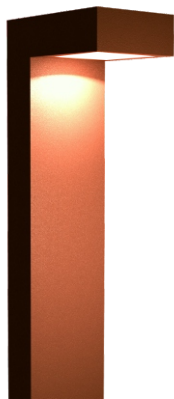

BEND

NEW 2021

BEND

BEND

Ландшафтный светодиодный светильник BEND

Мощность: 10W
 Напряжение: 220V
 Блок питания: на плате
 Вторичная оптика: групповая линза (поликарбонат)
 Материал корпуса: алюминий
 Степень защиты: IP66
 Климатическое исполнение: УХЛ1
 Цветовая температура: 2700/4000K
 Гарантия: 3 года
 Срок службы, не менее: 50 000 часов.

BEND 600	2700K	220V	10W	H=600	RAL*	ON\OFF	Арт. BEND.600.2700.10.RAL*
BEND 600	4000K	220V	10W	H=600	RAL*	ON\OFF	Арт. BEND.600.4000.10.RAL*
BEND 800	2700K	220V	10W	H=800	RAL*	ON\OFF	Арт. BEND.800.2700.10.RAL*
BEND 800	4000K	220V	10W	H=800	RAL*	ON\OFF	Арт. BEND.800.4000.10.RAL*
BEND 1000	2700K	220V	10W	H=1000	RAL*	ON\OFF	Арт. BEND.1000.2700.10.RAL*
BEND 1000	4000K	220V	10W	H=1000	RAL*	ON\OFF	Арт. BEND.1000.4000.10.RAL*