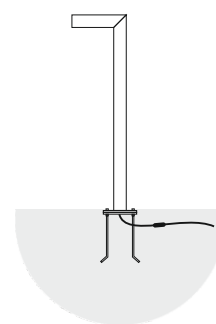

BEND

NEW 2021

BEND

BEND

Ландшафтный светодиодный светильник BEND

Мощность: 10W
 Напряжение: 220V
 Блок питания: на плате
 Вторичная оптика: групповая линза (поликарбонат)
 Материал корпуса: алюминий
 Степень защиты: IP66
 Климатическое исполнение: УХЛ1
 Цветовая температура: 2700/4000K
 Гарантия: 3 года
 Срок службы, не менее: 50 000 часов.

BEND 600	2700K	220V	10W	H=600	RAL*	ON\OFF	Арт. BEND.600.2700.10.RAL*
BEND 600	4000K	220V	10W	H=600	RAL*	ON\OFF	Арт. BEND.600.4000.10.RAL*
BEND 800	2700K	220V	10W	H=800	RAL*	ON\OFF	Арт. BEND.800.2700.10.RAL*
BEND 800	4000K	220V	10W	H=800	RAL*	ON\OFF	Арт. BEND.800.4000.10.RAL*
BEND 1000	2700K	220V	10W	H=1000	RAL*	ON\OFF	Арт. BEND.1000.2700.10.RAL*
BEND 1000	4000K	220V	10W	H=1000	RAL*	ON\OFF	Арт. BEND.1000.4000.10.RAL*

* Покраска по таблице цветов RAL

** Возможно изготовление нестандартных размеров

BEND

 selecta