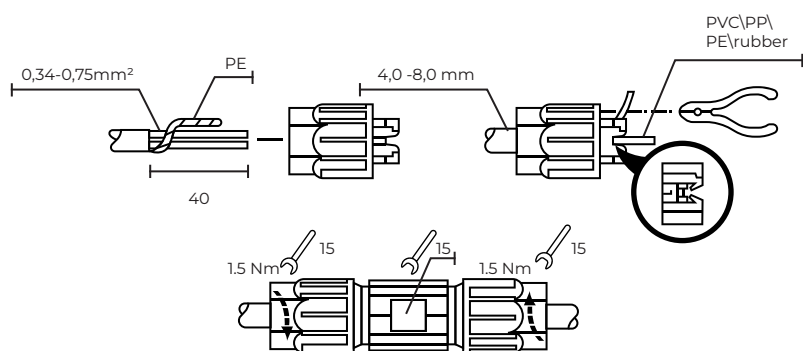

120° Опал

Схема соединения

30W RGBW* 80° RAL7004
 Roll SN9 27W 4000K 60° RAL8002
 Roll SN5 15W 2700K* 40° RAL9005
 Roll SN3.9W .3000K .10° RAL7016 .DIM DALI

Арт RSN3.9.3000.10.7016.DMDL

Модель	Мощность	Цв. температура	Угол рассеивания	Цвет корпуса	Управление
--------	----------	-----------------	------------------	--------------	------------