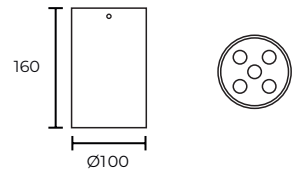

ROLL SN5 15W

Roll SN5. 15W. 3000\4000K. 10°-80°.RAL

Арт. RSN5.15.3000\4000.10-80.RAL

Roll SN5. 15W. 3000\4000K. 10°-80°.RAL. DIM DALI

Арт. RSN5.15.3000\4000.10-80.DMDL

Roll SN5. 17W. RGBW. 10°-80°.RAL

Арт. RSN5.17.RGBW.10-80.RAL