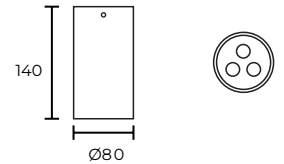

30W RGBW* 80° RAL7004
Roll SN9 27W 4000K 60° RAL8002
Roll SN5 15W 2700K* 40° RAL9005
Roll SN3.9W .3000K .10° RAL7016 .DIM DALI

Арт RSN3.9.3000.10.7016.DMDL

Модель	Мощность	Цв. температура	Угол рассеивания	Цвет корпуса	Управление

ROLL SN3 9W

Roll SN3. 9W. 3000\4000K. 10°-80°.RAL

Арт. RSN3.9.3000\4000.10-80.RAL

Roll SN3. 9W. 3000\4000K. 10°-80°.RAL. DIM DALI

Арт. RSN3.9.3000\4000.10-80.DMDL

Roll SN3. 12W. RGBW. 10°-80°.RAL

Арт. RSN3.12.RGBW.10-80.RAL