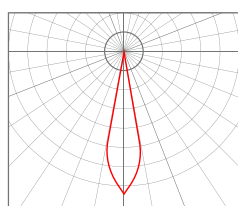

Мощность: 9-27W

Световой поток: 80Lm\W (50Lm\W в версии с опаловым стеклом)

Напряжение: AC 175-260V/50Гц

Блок питания: в комплекте(встроенный в корпус)

Вторичная оптика: линзованная оптика, (10, 25, 30, 40, 60, 80°) опал 120°

Материал корпуса: алюминий, сталь

Цвет корпуса: RAL

Степень защиты: IP66

Температурный диапазон: -40...+45°C

Климатическое исполнение: УХЛ1

Цветовая температура: 3000K, 4000K, RGB, RGBW

Индекс цветопередачи, CRI: Ra > 80

Гарантия: 3 года

Срок службы, не менее: 50 000 часов.

10°

25°

30°

40°

60°

80°

120° Опал