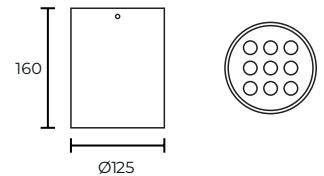

ROLL SN9 27W

Roll SN9. 27W. 3000\4000K. 10°-80°.RAL

Арт. RSN9.273 000\4000.10-80.RAL

Roll SN9. 27W. 3000\4000K. 10°-80°.RAL. DIM DALI

Арт. RSN9.273 000\4000.10-80.DMDL

Roll SN9.3 0W. RGBW. 10°-80°.RAL

Арт. RSN9.30.RGBW.10-80.RAL