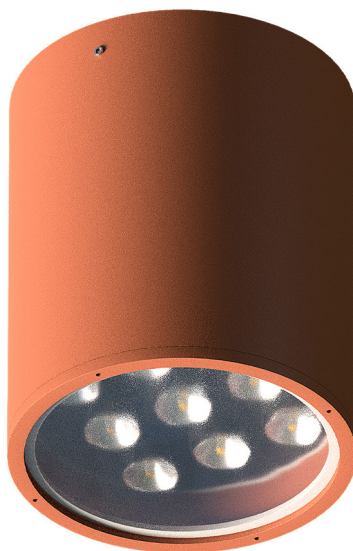

ROLL SN

Линейка приборов для архитектурного и ландшафтного освещения

ROLL SN это накладной светильник с высокой степенью защиты от проникновения влаги и пыли IP66. Вместо обычного отражателя использованы линзы, которые четко фокусируют световой пучок, делая его максимально мягким, равномерным и приятным для восприятия.

SN 9

27W

SN 5

15W

SN 3

9W

ROLL SN3 9W

ROLL SN5 15W

ROLL SN9 25W

Мощность: 9-27W

Световой поток: 80Lm\W (50Lm\W в версии с опаловым стеклом)

Напряжение: AC 175-260V/50Гц

Блок питания: в комплекте(встроенный в корпус)

Вторичная оптика: линзованная оптика, (10, 25, 30, 40, 60, 80°) опал 120°

Материал корпуса: алюминий, сталь

Цвет корпуса: RAL

Степень защиты: IP66

Температурный диапазон: -40...+45°C

Климатическое исполнение: УХЛ1

Цветовая температура: 3000K, 4000K, RGB, RGBW

Индекс цветопередачи, CRI: Ra > 80