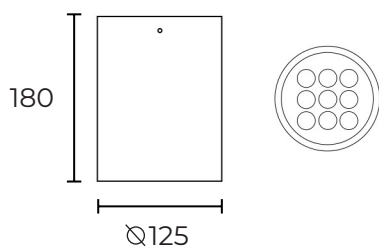

ROLL SN9 25W

Мощность: 9-27W

Световой поток: 80Lm\W (50Lm\W в версии с опаловым стеклом)

Напряжение: AC 175-260V/50Гц

Блок питания: в комплекте(встроенный в корпус)

Вторичная оптика: линзованная оптика, (10, 25, 30, 40, 60, 80°) опал 120°