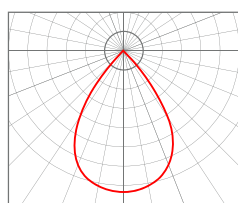

Мощность: 9-27W

Световой поток: 80Lm\W (50Lm\W в версии с опаловым стеклом)

Напряжение: AC 175-260V/50Гц

Блок питания: в комплекте(встроенный в корпус)

Вторичная оптика: линзованная оптика, (10, 25, 30, 40, 60, 80°) опал 120°

Материал корпуса: алюминий, сталь

Цвет корпуса: RAL

Степень защиты: IP66

Температурный диапазон: -40...+45°C

Климатическое исполнение: УХЛ1

Цветовая температура: 3000K, 4000K, RGB, RGBW

Индекс цветопередачи, CRI: Ra > 80

Гарантия: 3 года

Срок службы, не менее: 50 000 часов.

10°

25°

30°

40°

60°

80°

120° Опал