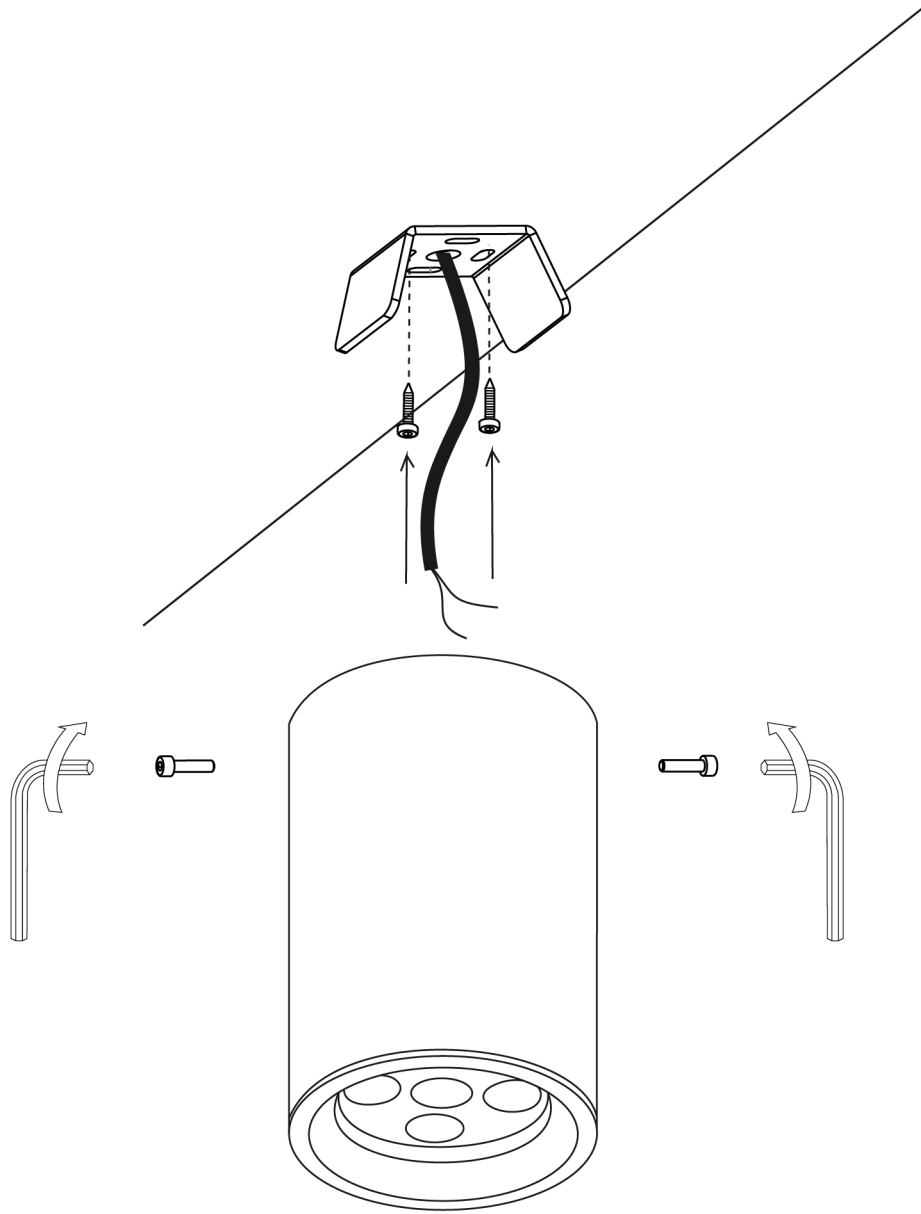

120° Опал

Схема соединения

30W RGBW* 80° RAL7004
 Roll SN9 27W 4000K 60° RAL8002
 Roll SN5 15W 2700K* 40° RAL9005
 Roll SN3.9W .3000K .10° RAL7016 .DIM DALI

Арт RSN3.9.3000.10.7016.DMDL

Модель	Мощность	Цв. температура	Угол рассеивания	Цвет корпуса	Управление
--------	----------	-----------------	------------------	--------------	------------