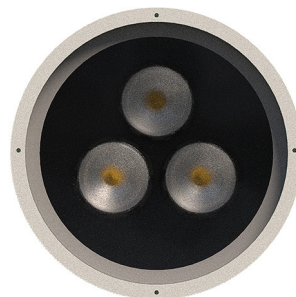

ROLL SN

Линейка приборов для архитектурного и ландшафтного освещения

ROLL SN это накладной светильник с высокой степенью защиты от проникновения влаги и пыли IP66. Вместо обычного отражателя использованы линзы, которые четко фокусируют световой пучок, делая его максимально мягким, равномерным и приятным для восприятия.

SN 9

27W

SN 5

15W

SN 3

9W

ROLL SN3 9W

ROLL SN5 15W

ROLL SN9 25W

Мощность: 9-27W

Световой поток: 80Lm\W (50Lm\W в версии с опаловым стеклом)

Напряжение: AC 175-260V/50Гц

Блок питания: в комплекте(встроенный в корпус)

Вторичная оптика: линзованная оптика, (10, 25, 30, 40, 60, 80°) опал 120°

Материал корпуса: алюминий, сталь

Цвет корпуса: RAL

Степень защиты: IP66

Температурный диапазон: -40...+45°C

Климатическое исполнение: УХЛ1

Цветовая температура: 3000K, 4000K, RGB, RGBW

Индекс цветопередачи, CRI: Ra > 80