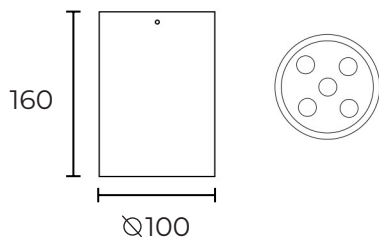

ROLL SN5 15W