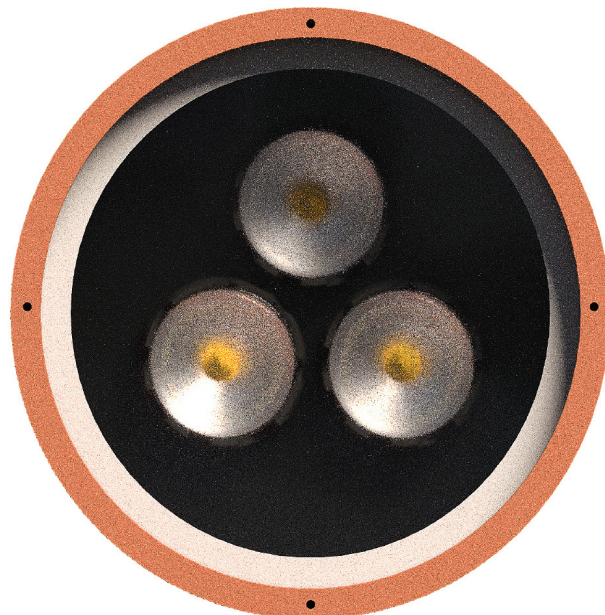

ROLL SN

Линейка приборов для архитектурного и ландшафтного освещения

ROLL SN это накладной светильник с высокой степенью защиты от проникновения влаги и пыли IP66. Вместо обычного отражателя использованы линзы, которые четко фокусируют световой пучок, делая его максимально мягким, равномерным и приятным для восприятия.

SN 9

27W

SN 5

15W

SN 3

9W

ROLL SN3 9W

ROLL SN5 15W

ROLL SN9 25W

Мощность: 9-27W

Световой поток: 80Lm\W (50Lm\W в версии с опаловым стеклом)

Напряжение: AC 175-260V/50Гц

Блок питания: в комплекте(встроенный в корпус)

Вторичная оптика: линзованная оптика, (10, 25, 30, 40, 60, 80°) опал 120°

Материал корпуса: алюминий, сталь

Цвет корпуса: RAL

Степень защиты: IP66

Температурный диапазон: -40...+45°C

Климатическое исполнение: УХЛ1

Цветовая температура: 3000K, 4000K, RGB, RGBW

Индекс цветопередачи, CRI: Ra > 80