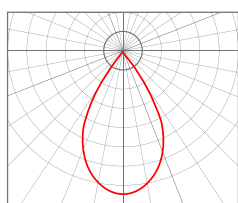

Мощность: 9-27W

Световой поток: 80Lm\W (50Lm\W в версии с опаловым стеклом)

Напряжение: AC 175-260V/50Гц

Блок питания: в комплекте(встроенный в корпус)

Вторичная оптика: линзованная оптика, (10, 25, 30, 40, 60, 80°) опал 120°

Материал корпуса: алюминий, сталь

Цвет корпуса: RAL

Степень защиты: IP66

Температурный диапазон: -40...+45°C

Климатическое исполнение: УХЛ1

Цветовая температура: 3000K, 4000K, RGB, RGBW

Индекс цветопередачи, CRI: Ra > 80

Гарантия: 3 года

Срок службы, не менее: 50 000 часов.

10°

25°

30°

40°

60°

80°

120° Опал