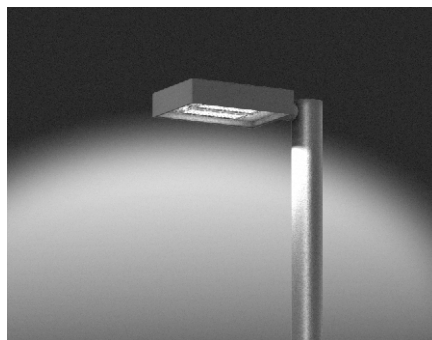

AS 158

AF 862

\*Возможно применение нестандартной оптики

## Садово-парковый светодиодный светильник PORT

Мощность: 30-140W  
 Напряжение: 220V  
 Блок питания: в комплекте  
 Вторичная оптика: групповая линза (поликарбонат)  
 Материал корпуса: сталь, алюминий  
 Степень защиты: IP66  
 Климатическое исполнение: УХЛ1  
 Цветовая температура: 2700/4000K  
 Гарантия: 3 года  
 Срок службы, не менее: 50 000 часов.