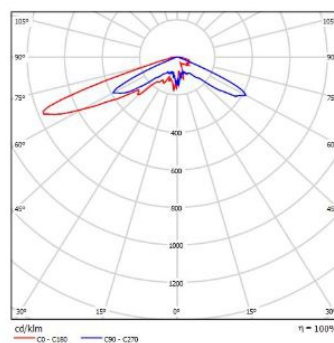

Типы оптики*:

AS 158

AF 862

*Возможно применение нестандартной оптики