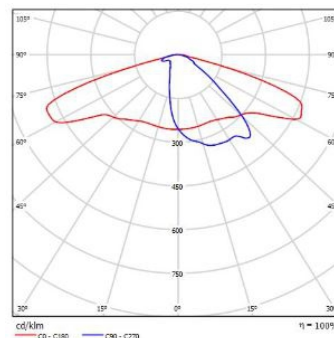

Типы оптики*:

AS 158

AF 862

*Возможно применение нестандартной оптики