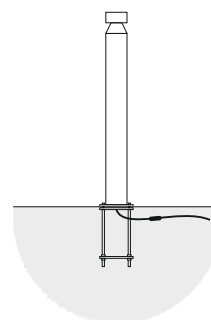

* Покраска по таблице цветов RAL

** Возможно изготовление нестандартных размеров

MASH

selecta