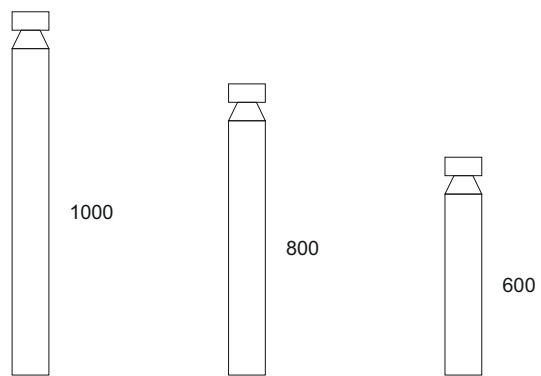

## Ландшафтный светодиодный светильник MASH

Мощность: 10W  
 Напряжение: 220V  
 Блок питания: на плате  
 Вторичная оптика: поликарбонат  
 Материал корпуса: алюминий  
 Степень защиты: IP66  
 Климатическое исполнение: УХЛ1  
 Цветовая температура: 2700/4000K  
 Гарантия: 3 года  
 Срок службы, не менее: 50 000 часов.