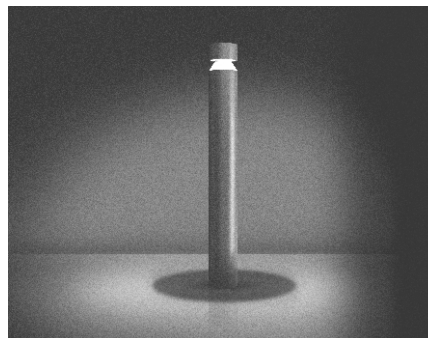

## Ландшафтный светодиодный светильник MASH

Мощность: 10W  
 Напряжение: 220V  
 Блок питания: на плате  
 Вторичная оптика: поликарбонат  
 Материал корпуса: алюминий  
 Степень защиты: IP66  
 Климатическое исполнение: УХЛ1  
 Цветовая температура: 2700/4000K  
 Гарантия: 3 года  
 Срок службы, не менее: 50 000 часов.