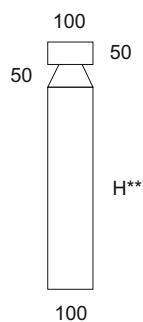

MASH 600	2700K	220V	10W	H=600	RAL*	ON\OFF	Арт. MASH.600.2700.10.RAL*
MASH 600	4000K	220V	10W	H=600	RAL*	ON\OFF	Арт. MASH.600.4000.10.RAL*
MASH 800	2700K	220V	10W	H=800	RAL*	ON\OFF	Арт. MASH.800.2700.10.RAL*
MASH 800	4000K	220V	10W	H=800	RAL*	ON\OFF	Арт. MASH.800.4000.10.RAL*
MASH 1000	2700K	220V	10W	H=1000	RAL*	ON\OFF	Арт. MASH.1000.2700.10.RAL*
MASH 1000	4000K	220V	10W	H=1000	RAL*	ON\OFF	Арт. MASH.1000.4000.10.RAL*