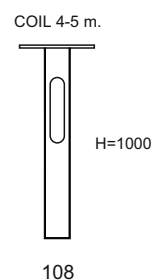

* Покраска по таблице цветов RAL
** Возможно изготовление нестандартных размеров
*** Возможно применение нестандартной оптики