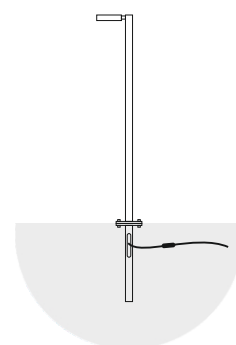

* Покраска по таблице цветов RAL
** Возможно изготовление нестандартных размеров
*** Возможно применение нестандартной оптики