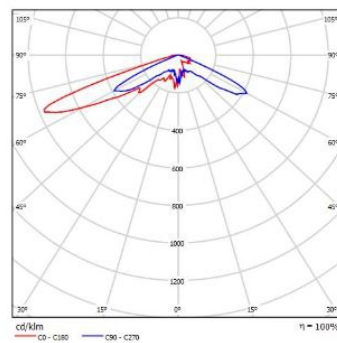

AS 158

AF 862

*Возможно применение нестандартной оптики

Садово-парковый светодиодный светильник COIL

Мощность: 30-140W
 Напряжение: 220V
 Блок питания: в комплекте
 Вторичная оптика: групповая линза (поликарбонат)
 Материал корпуса: сталь, алюминий
 Степень защиты: IP66
 Климатическое исполнение: УХЛ1
 Цветовая температура: 2700/4000K
 Гарантия: 3 года
 Срок службы, не менее: 50 000 часов.