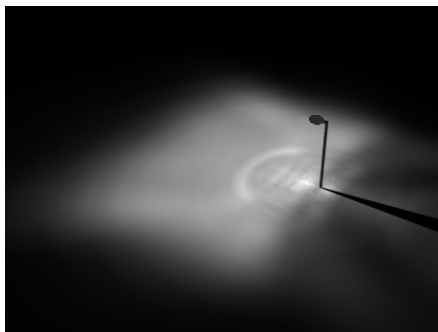

COIL

NEW 2021

COIL G

COIL T

COIL S

35W

70W

Типы оптики*:

AS 158

AF 862

*Возможно применение нестандартной оптики

Садово-парковый светодиодный светильник COIL

Мощность: 30-140W
 Напряжение: 220V
 Блок питания: в комплекте
 Вторичная оптика: групповая линза (поликарбонат)
 Материал корпуса: сталь, алюминий
 Степень защиты: IP66
 Климатическое исполнение: УХЛ1
 Цветовая температура: 2700/4000K
 Гарантия: 3 года
 Срок службы, не менее: 50 000 часов.