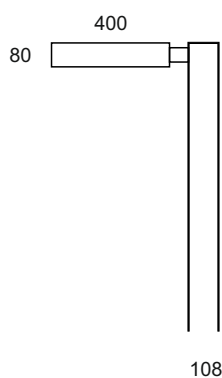

* Покраска по таблице цветов RAL
** Возможно изготовление нестандартных размеров
*** Возможно применение нестандартной оптики