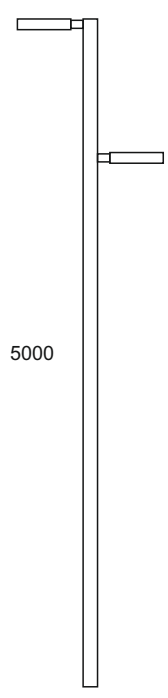

COIL

NEW 2021

COIL G

COIL T

COIL S

35W

70W

Типы оптики*:

AS 158

AF 862

*Возможно применение нестандартной оптики

Садово-парковый светодиодный светильник COIL

Мощность: 30-140W
 Напряжение: 220V
 Блок питания: в комплекте
 Вторичная оптика: групповая линза (поликарбонат)
 Материал корпуса: сталь, алюминий
 Степень защиты: IP66
 Климатическое исполнение: УХЛ1
 Цветовая температура: 2700/4000K
 Гарантия: 3 года
 Срок службы, не менее: 50 000 часов.