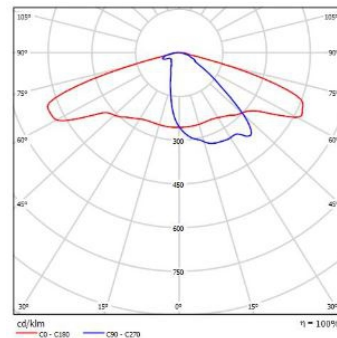

AS 158

AF 862

*Возможно применение нестандартной оптики

Садово-парковый светодиодный светильник COIL

Мощность: 30-140W
 Напряжение: 220V
 Блок питания: в комплекте
 Вторичная оптика: групповая линза (поликарбонат)
 Материал корпуса: сталь, алюминий
 Степень защиты: IP66
 Климатическое исполнение: УХЛ1
 Цветовая температура: 2700/4000K
 Гарантия: 3 года
 Срок службы, не менее: 50 000 часов.