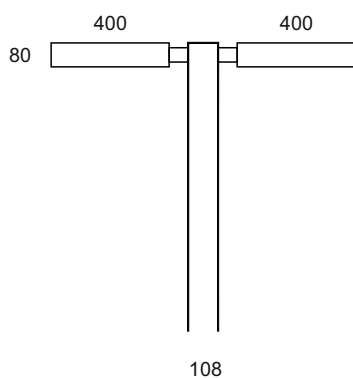

* Покраска по таблице цветов RAL
** Возможно изготовление нестандартных размеров
*** Возможно применение нестандартной оптики