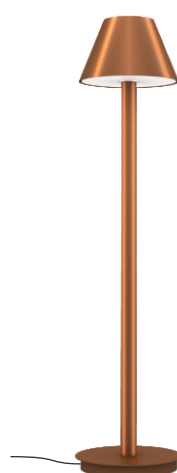

BURO

NEW 2022

Торшер уличный, напольный

BURO

Мощность: 40W
Напряжение: 220V
Блок питания: встроенный
Вторичная оптика: поликарбонат
Материал корпуса: сталь, алюминий
Степень защиты: IP65
Климатическое исполнение: УХЛ1
Цветовая температура: 3000/4000/RGB
Гарантия: 3 года
Срок службы, не менее: 50 000 часов.

BURO

разработано с **LightUp**

selecta