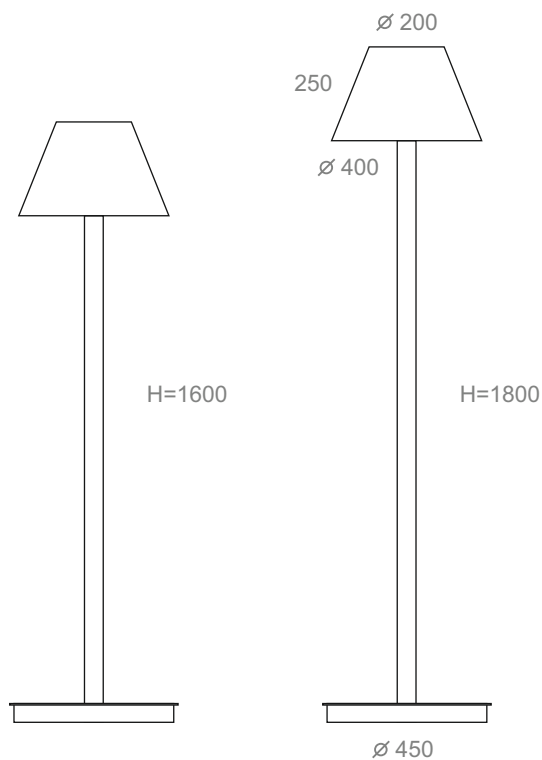

BURO

NEW 2022

Торшер уличный, напольный

BURO

Мощность: 40W
Напряжение: 220V
Блок питания: встроенный
Вторичная оптика: поликарбонат
Материал корпуса: сталь, алюминий
Степень защиты: IP65
Климатическое исполнение: УХЛ1
Цветовая температура: 3000/4000/RGB
Гарантия: 3 года
Срок службы, не менее: 50 000 часов.